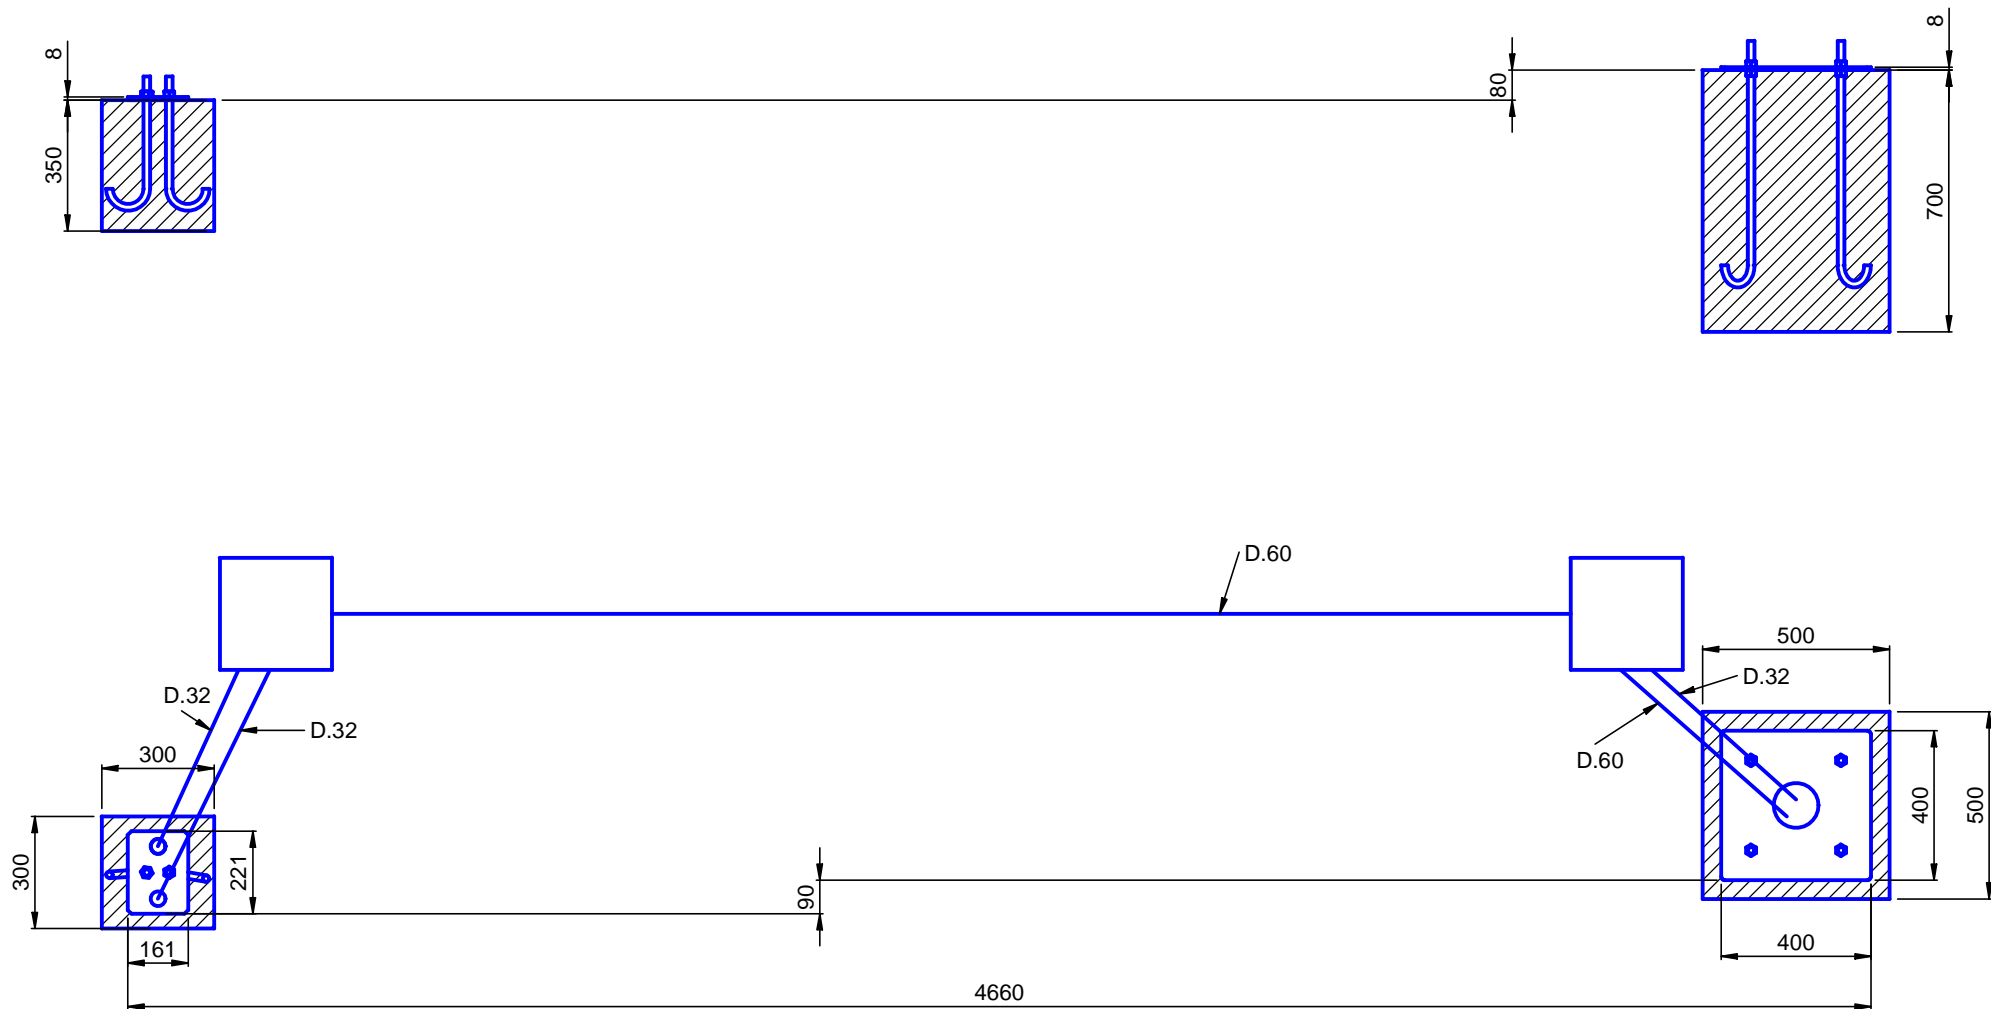

SMOES s.r.l. via Nabucco, 52 - 47900 - Rimini (RN)		3			
FORMATO: A3 SCALA:		2			
TRATTAMENTO SUPERFICIALE:		1			
INDICE		DESCRIZIONE MODIFICA		DATA	FIRMA
TOLLERANZE GENERALI LAVORAZIONI: Tolleranze dimensionali medie : rif. UNI EN 22768/1 - m Tolleranze geometriche : rif. UNI EN 22768/2 - K					
MATERIALE:		PESO: 217,003 kg		CODICE : Cancello DX pannellato.dft	
Il presente disegno è tutelato dalle vigenti leggi		DATA: 07/11/2013	DESCRIZIONE:		

SMOES s.r.l. via Nabucco, 52 - 47900 - Rimini (RN)		3			
		2			
FORMATO: A3	SCALA:	1			
TRATTAMENTO SUPERFICIALE:		INDICE	DESCRIZIONE MODIFICA	DATA	FIRMA
TOLLERANZE GENERALI LAVORAZIONI: Tolleranze dimensionali medie : rif. UNI EN 22768/1 - m Tolleranze geometriche : rif. UNI EN 22768/2 - K					
MATERIALE:		PESO: 217,003 kg	CODICE : Cancello DX pannellato.dft		
Il presente disegno è tutelato dalle vigenti leggi		DATA: 07/11/2013	DESCRIZIONE:		