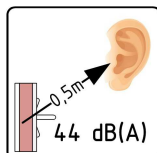

ECCO 120 BB

**Portaldrehkreuz mit Bügeln,
120° Teilung, mit Schrank zum
Lesereinbau**

Besonders geeignet für Zugänge
im Außenbereich im Werkschutz und an
Sportstätten sowie Garagenübergängen
mit hohen Anforderungen an die
mechanische Belastbarkeit.

Low noise

- ✓ Kartenleser integrierbar
- ✓ Architekturfreundliche Transparenz
- ✓ Einfache Montage
- ✓ Vandalismus-sicher
- ✓ Ein- oder Zweirichtungs-Betrieb
- ✓ Eingangsrichtung änderbar
- ✓ Langlebige Qualität
- ✓ Integrierte LOGITURN-Steuerung
- ✓ Wartungsfreie Mechanik
- ✓ Durchgangszählung
- ✓ Gut zugängliche Elektronik