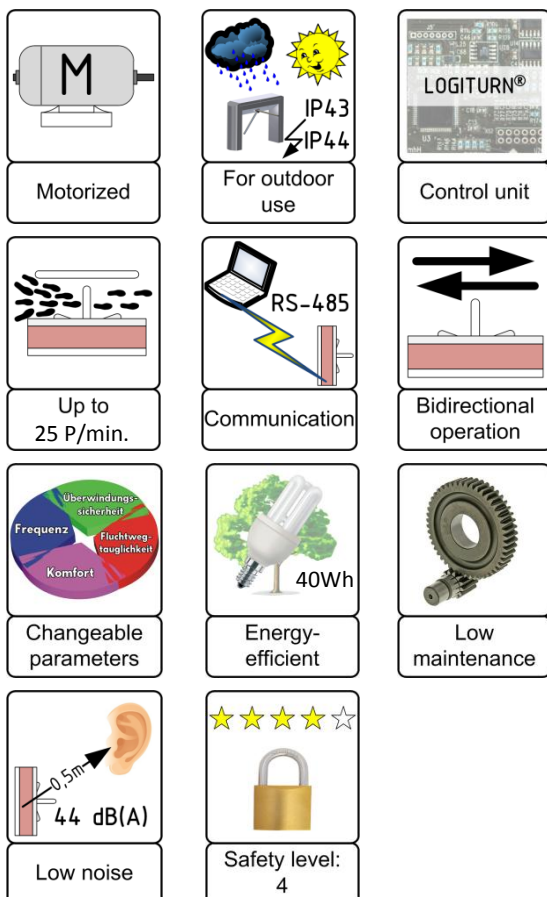

## ECCO 120 BFB

**Portal-Doppeldrehkreuz,  
120° Teilung, mit Rollstuhl-  
und Kinderwagenschleuse**

Besonders geeignet für Zugänge  
im Außenbereich im Werkschutz.

Der Fahrzeugteil ist gegen unbefugte  
Durchgänge von Personen geschützt.

- ✓ Durchganggeschützte Rollstuhlschleuse
- ✓ Einfache Montage
- ✓ Vandalismus-sicher
- ✓ Ein- oder Zweirichtungs-Betrieb
- ✓ Eingangsrichtung änderbar
- ✓ Langlebige Qualität
- ✓ Integrierte LOGITURN-Steuerung
- ✓ Wartungsfreie Mechanik
- ✓ Durchgangszählung
- ✓ Gut zugängliche Elektronik

## Beschreibung

Das motorgetriebene mannshohe Portal-drehkreuz ECCO 120 BFB gestattet die barrierefreie Durchfahrt mit Rollstühlen und die Mitnahme von Kinderwagen.

ECCO 120 BFB ist besonders für den Werkschutz-Außenbereich sowie für Stadien, Freizeitbetriebe und Übergänge von Garagen zu Gebäuden geeignet.

ECCO 120 BFB ist für Ein- oder Zweirichtungs-Betrieb geeignet und bietet durch die 120° Teilung eine hohen Durchgangskomfort bei guter Vereinzelnung.