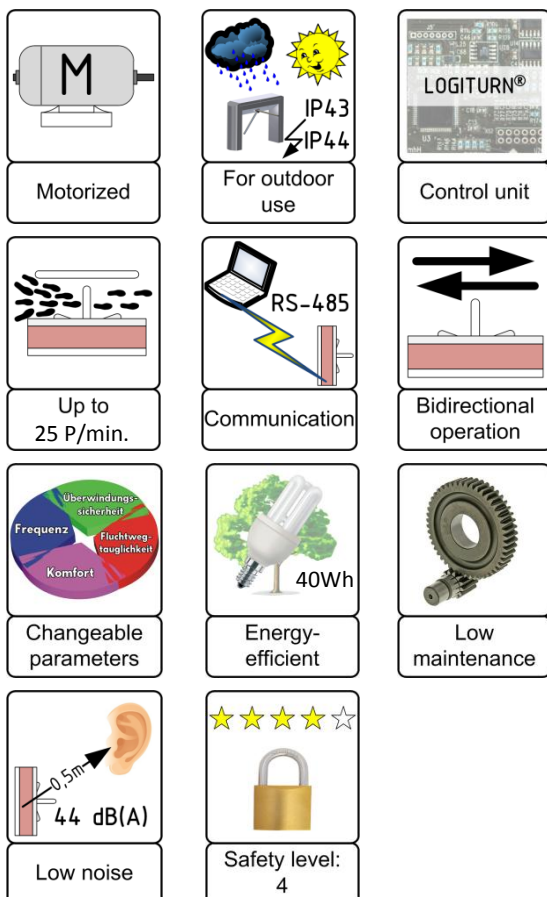

ECCO 120 BFB

**Portal-Doppeldrehkreuz,
120° Teilung, mit Rollstuhl-
und Kinderwagenschleuse**

Besonders geeignet für Zugänge
im Außenbereich im Werkschutz.

Der Fahrzeugteil ist gegen unbefugte
Durchgänge von Personen geschützt.

- ✓ Durchgangsgeschützte Rollstuhlschleuse
- ✓ Einfache Montage
- ✓ Vandalismus-sicher
- ✓ Ein- oder Zweirichtungs-Betrieb
- ✓ Eingangsrichtung änderbar
- ✓ Langlebige Qualität
- ✓ Integrierte LOGITURN-Steuerung
- ✓ Wartungsfreie Mechanik
- ✓ Durchgangszählung
- ✓ Gut zugängliche Elektronik

Beschreibung

Das motorgetriebene mannshohe Portal drehkreuz ECCO 120 BFB gestattet die barrierefreie Durchfahrt mit Rollstühlen und die Mitnahme von Kinderwagen.

ECCO 120 BFB ist besonders für den Werkschutz-Außenbereich sowie für Stadien, Freizeitbetriebe und Übergänge von Garagen zu Gebäuden geeignet.

Technische Eigenschaften

Stromversorgung:	230V ~ 50-60 Hz
Mittlerer Verbrauch:	40Wh
Anschlusswert:	100VA
Durchgangsfrequenz bis:	25 P/min.
Lagertemperatur:	-40°C bis +50°C
Betriebstemperatur:	-20°C bis +40°C *1)
Portal Breite/Höhe:	2.623 mm / 2.252 mm
(mit Dach):	(2.334 mm)
Tiefe:	1.280 mm
Durchg. Breite/Höhe:	600 mm / 2.050 mm
Masse:	365 kg
Schnittstellen:	RS485, potentialfreie Kontakte, Optokoppler-Eingänge, optional RS232
Material:	CrNi –Stahl Werkstoff 1.4301, Aluminium pulverbeschichtet
Wirt. Nutzungsdauer:	18 Jahre