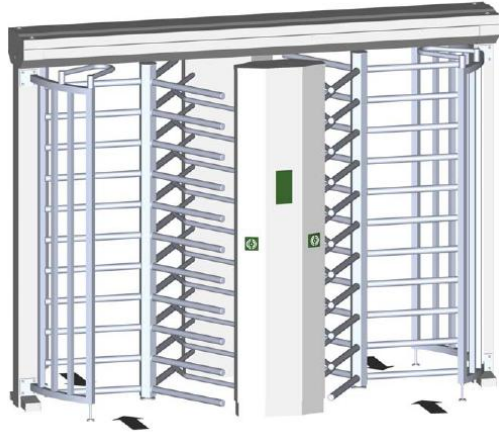

## ECCO 120 HD

**Portal-Doppeldrehkreuz mit Holmen, 120° Teilung, mit Schrank zum Lesereinbau**

Besonders geeignet für Zugänge im Außenbereich im Werkschutz und an Sportstätten sowie Garagenübergängen mit hohen Anforderungen an die mechanische Belastbarkeit.

- ✓ Kartenleser integrierbar
- ✓ Architekturfreundliche Transparenz
- ✓ Einfache Montage
- ✓ Vandalismussicher
- ✓ Ein- oder Zweirichtungs-Betrieb
- ✓ Eingangsrichtung änderbar
- ✓ Langlebige Qualität
- ✓ Integrierte LOGITURN-Steuerung
- ✓ Wartungsfreie Mechanik
- ✓ Durchgangszählung
- ✓ Gut zugängliche Elektronik

## Beschreibung

Das motorgetriebene mannshohe Portal-Doppeldrehkreuz ECCO 120 HD mit Trommel, Abweisrechen, Leitelementen und Standfüßen aus rostfreiem Edelstahl ist besonders für den Werksschutz-Außenbereich sowie für Stadien, Freizeitbetriebe und Übergänge von Garagen zu Gebäuden geeignet. Das Gehäuse bietet Platz und Einbaumöglichkeit für Kartenleser, Gegensprechanlagen oder ähnliches. Die Steuerung ist wartungsfreundlich im mittigen Gehäuseschrank untergebracht.

ECCO 120 HD ist für Ein- oder Zweirichtungs-Betrieb geeignet und bietet durch die 120° Teilung einen hohen Durchgangskomfort bei guter Vereinzelung. Als besonders preiswerte Alternative ist eine feuerverzinkte Version erhältlich.