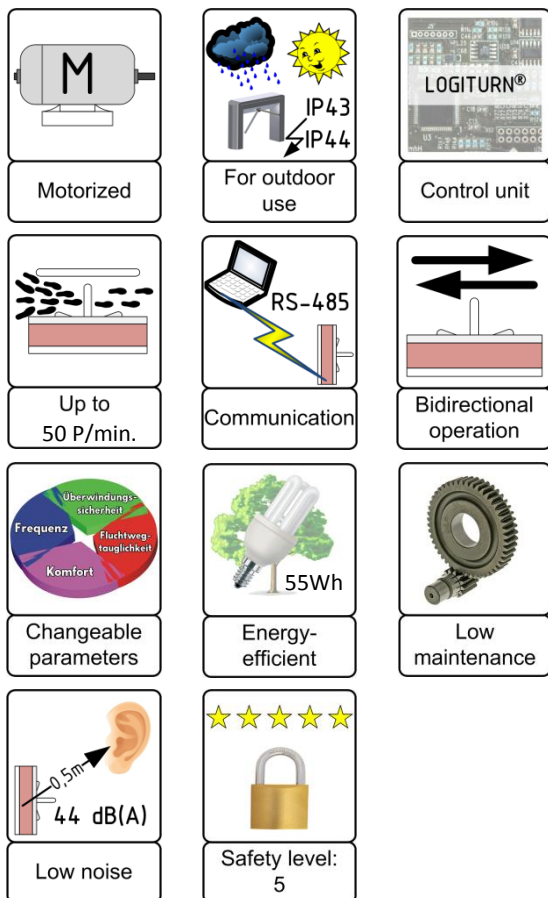

ECCO 120 HD

Portal-Doppeldrehkreuz mit Holmen, 120° Teilung, mit Schrank zum Lesereinsatz

Besonders geeignet für Zugänge im Außenbereich im Werkschutz und an Sportstätten sowie Garagenübergängen mit hohen Anforderungen an die mechanische Belastbarkeit.

- ✓ Kartenleser integrierbar
- ✓ Architekturfreundliche Transparenz
- ✓ Einfache Montage
- ✓ Vandalismussicher
- ✓ Ein- oder Zweirichtungs-Betrieb
- ✓ Eingangsrichtung änderbar
- ✓ Langlebige Qualität
- ✓ Integrierte LOGITURN-Steuerung
- ✓ Wartungsfreie Mechanik
- ✓ Durchgangszählung
- ✓ Gut zugängliche Elektronik

Beschreibung

Das motorgetriebene mannshohe Portal-Doppeldrehkreuz ECCO 120 HD mit Trommel, Abweisrechen, Leitelementen und Standfüßen aus rostfreiem Edelstahl ist besonders für den Werksschutz-Außenbereich sowie für Stadien, Freizeitbetriebe und Übergänge von Garagen zu Gebäuden geeignet. Das Gehäuse bietet Platz und Einbaumöglichkeit für Kartenleser, Gegensprechanlagen oder ähnliches. Die Steuerung ist wartungsfreundlich im mittigen Gehäuseschrank untergebracht.

ECCO 120 HD ist für Ein- oder Zweirichtungs-Betrieb geeignet und bietet durch die 120° Teilung einen hohen Durchgangskomfort bei guter Vereinzelung. Als besonders preiswerte Alternative ist eine feuerverzinkte Version erhältlich.