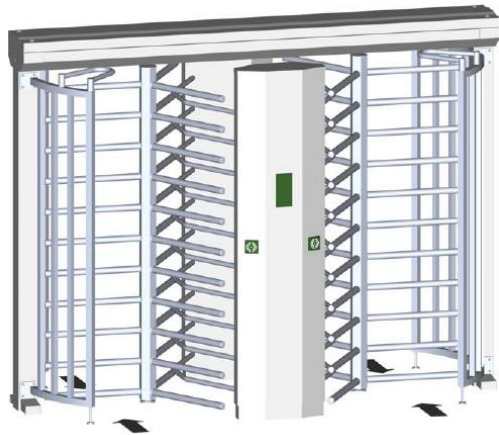

ECCO 120 HD

Portal-Doppeldrehkreuz mit Holmen, 120° Teilung, mit Schrank zum Lesereinsatz

Besonders geeignet für Zugänge im Außenbereich im Werkschutz und an Sportstätten sowie Garagenübergängen mit hohen Anforderungen an die mechanische Belastbarkeit.

- ✓ Kartenleser integrierbar
- ✓ Architekturfreundliche Transparenz
- ✓ Einfache Montage
- ✓ Vandalismussicher
- ✓ Ein- oder Zweirichtungs-Betrieb
- ✓ Eingangsrichtung änderbar
- ✓ Langlebige Qualität
- ✓ Integrierte LOGITURN-Steuerung
- ✓ Wartungsfreie Mechanik
- ✓ Durchgangszählung
- ✓ Gut zugängliche Elektronik

Beschreibung

Das motorgetriebene mannshohe Portal-Doppeldrehkreuz ECCO 120 HD mit Trommel, Abweisrechen, Leitelementen und Standfüßen aus rostfreiem Edelstahl ist besonders für den Werksschutz-Außenbereich sowie für Stadien, Freizeitbetriebe und Übergänge von Garagen zu Gebäuden geeignet. Das Gehäuse bietet Platz und Einbaumöglichkeit für Kartenleser, Gegensprechanlagen oder ähnliches. Die Steuerung ist wartungsfreundlich im mittigen Gehäuseschrank untergebracht.

ECCO 120 HD ist für Ein- oder Zweirichtungs-Betrieb geeignet und bietet durch die 120° Teilung einen hohen Durchgangskomfort bei guter Vereinzelung. Als besonders preiswerte Alternative ist eine feuerverzinkte Version erhältlich.