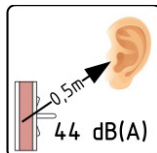

ECCO 120 HE

Portaldrehkreuz mit Holmen, 120° Teilung

Besonders geeignet für Zugänge im Außenbereich im Werkschutz und an Sportstätten sowie Garagenübergängen mit hohen Anforderungen an die mechanische Belastbarkeit.

Low noise

- ✓ Architekturfreundliche Transparenz
- ✓ Einfache Montage
- ✓ Vandalismus-sicher
- ✓ Ein- oder Zweirichtungs-Betrieb
- ✓ Eingangsrichtung änderbar
- ✓ Langlebige Qualität
- ✓ Integrierte LOGITURN-Steuerung
- ✓ Wartungsfreie Mechanik
- ✓ Durchgangszählung