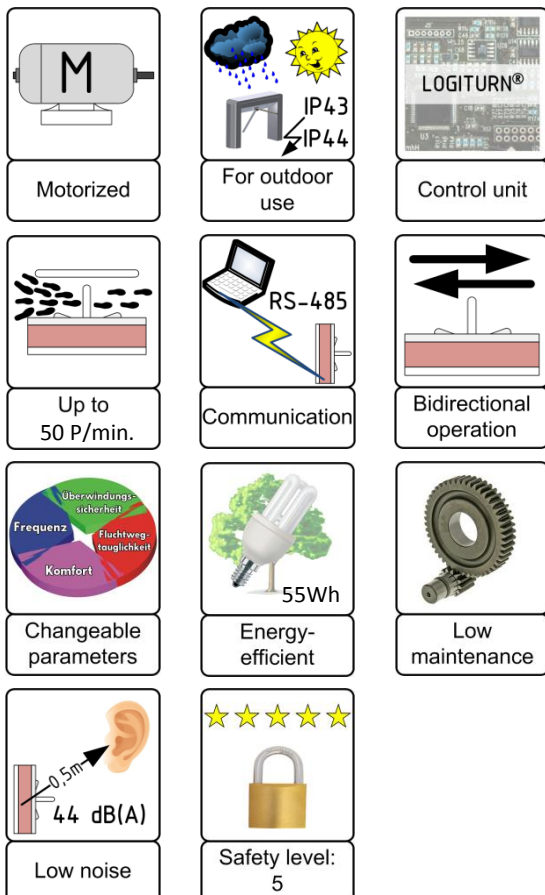

ECCO ARENA 120 HD

Portal-Doppeldrehkreuz mit Holmen, 120° Teilung

Besonders geeignet für Zugänge
im Außenbereich im Werkschutz und
an Sportstadien sowie im Gebäudeschutz
bei Garagenübergängen, mit hohen
Anforderungen an die mechanische
Belastbarkeit.

- ✓ Kartenleser integrierbar
- ✓ Architekturfreundliche Transparenz
- ✓ Einfache Montage
- ✓ Vandalismus-sicher
- ✓ Ein- oder Zweirichtungs-Betrieb
- ✓ Eingangsrichtung änderbar
- ✓ Langlebige Qualität
- ✓ Integrierte LOGITURN-Steuerung
- ✓ Wartungsfreie Mechanik
- ✓ Durchgangszählung
- ✓ Gut zugängliche Elektronik

Beschreibung

Das besonders kompakte motorgetriebene mannshohe Portal-Doppeldrehkreuz ECCO ARENA 120 HD mit Drehtrommel, Abweisrechen aus rostfreiem Edelstahl sowie mit Leitelementen, Standfüssen und mit Getriebegehäuse aus feuerverzinktem Stahl ist besonders für Stadien und besucherstarke Freizeiteinrichtungen sowie für den Werkschutz-Außenbereich geeignet.

Die Frontpaneele bieten Platz und Einbaumöglichkeit für Kartenleser, Sprechanlage, Videomodul.

ECCO ARENA 120 HD ist für Ein- oder Zwei-richtungs-Betrieb geeignet.

Anwendungsbereiche

- Werksschutz
- Stadien und Freizeiteinrichtungen
- Parks und Garagen