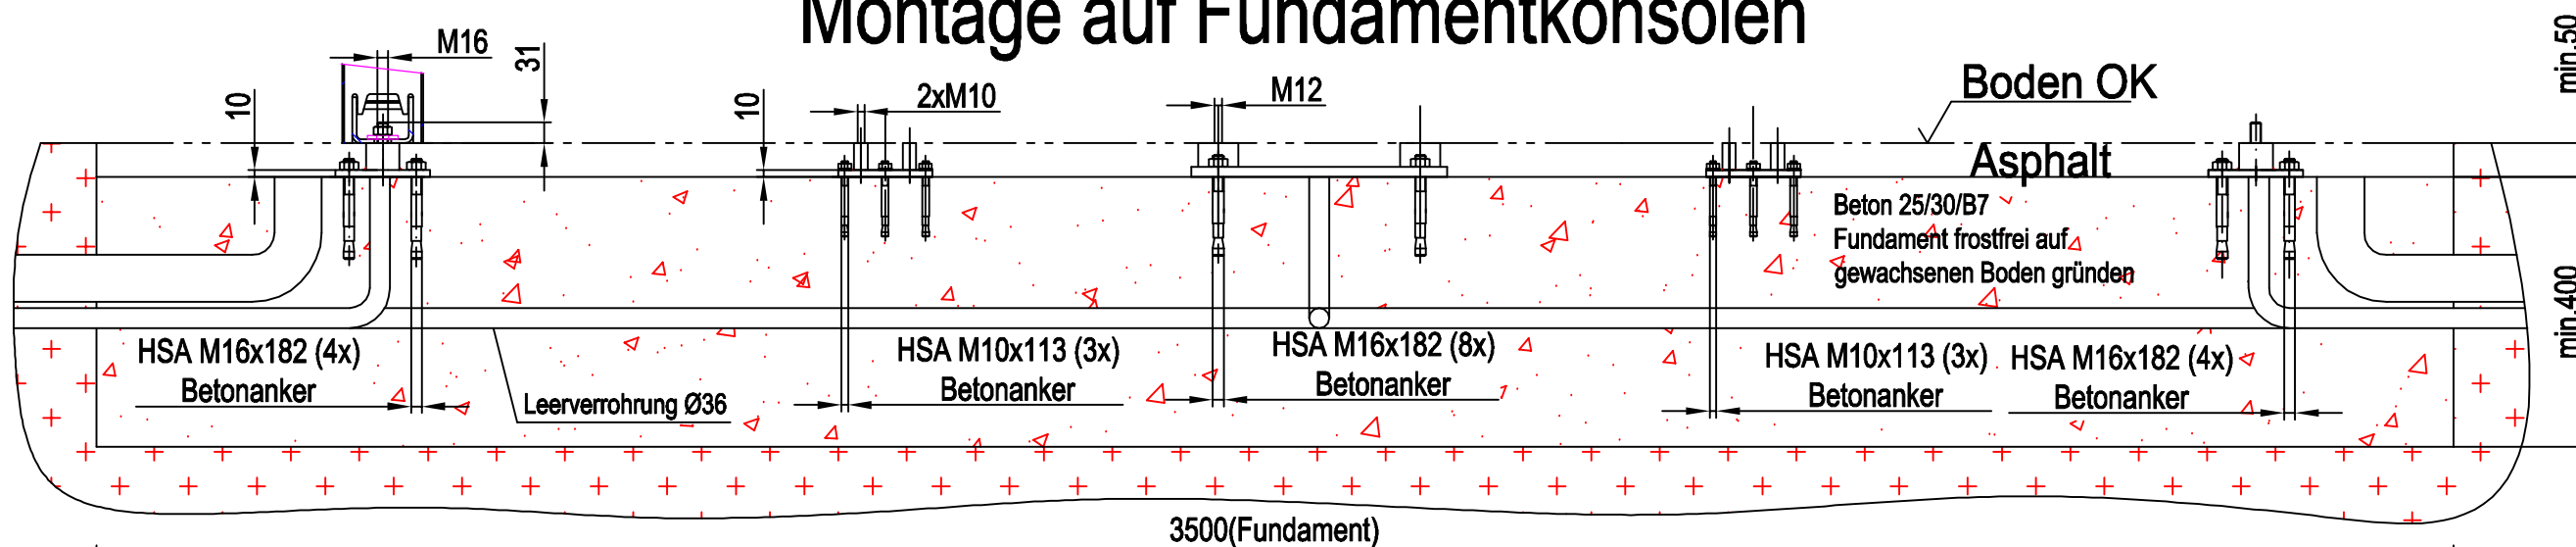

Maßblatt Modell Ecco 120 HD

1:20 Montage FFOK

Diese Zeichnung ist unser geistiges Eigentum. Ohne ausdrückliche Genehmigung darf sie nicht für die Projektierung oder Fertigung verwendet werden.

Montage auf FFO=Ø

Wedatronic AG - object security | Hauptsitz | Zürcherstrasse 13 | 7320 Sargans | Schweiz
 www.wedatronic.com | info@wedatronic.com | Tel +41 (0)58 666 08 88 | Fax +41 (0)58 666 08 89

Element	Anz.	Beschreibung	Material	Bemerkung
---	---	---	---	---
Gez.	21.12.2005	Name Tiefenb.	A3	PROJEKT Ecco 120 HD / BD
Änd.	---	---		
Pro. ver.	---	---		
Masstab	1:10	Fundamentangaben FFO-05 N:\05-Konstruktion\Konstruktion gemeinsam\DK-Typ\Ecco\Fundamente\Zeichnungen\FFO-05.dwg		
Zchn.Nr. FU5S-Z1A				

Blatt Nr.:
1/1

Diese Zeichnung ist unser geistiges Eigentum. Ohne ausdrückliche Genehmigung darf sie nicht für die Projektierung oder Fertigung verwendet werden.

Montage auf Fundamentkonsolen

Wedatronic AG - object security | Hauptsitz | Zürcherstrasse 13 | 7320 Sargans | Schweiz
 www.wedatronic.com | info@wedatronic.com | Tel +41 (0)58 666 08 88 | Fax +41 (0)58 666 08 89