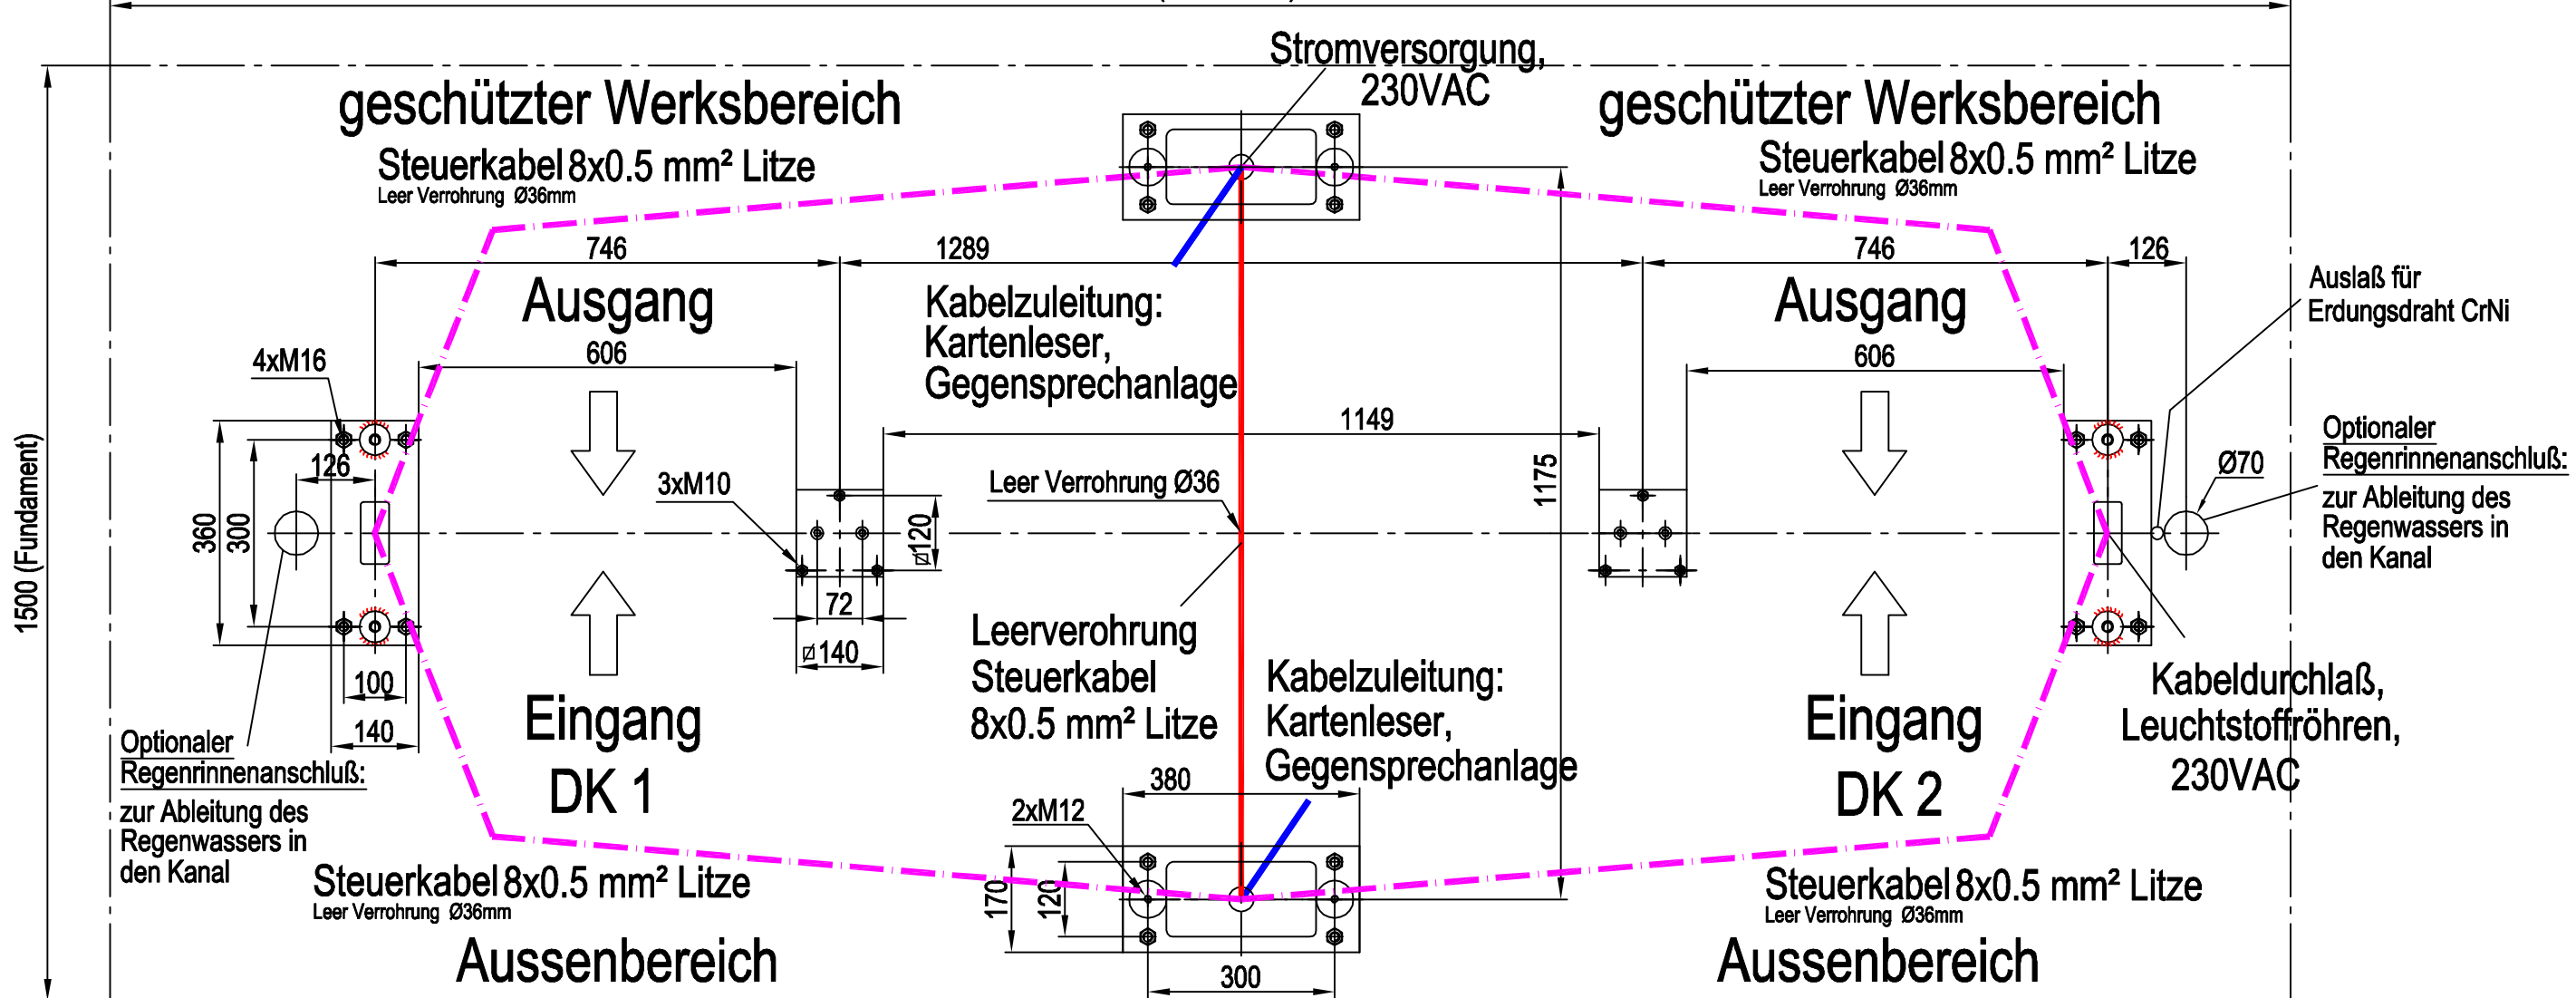

Maßblatt Modell Ecco 120 HD

1:20 Montage FFOK

Diese Zeichnung ist unser geistiges Eigentum. Ohne ausdrückliche Genehmigung darf sie nicht für die Projektierung oder Fertigung verwendet werden.

Montage auf FFO=Ø

Wedatronic AG - object security | Hauptsitz | Zürcherstrasse 13 | 7320 Sargans | Schweiz
 www.wedatronic.com | info@wedatronic.com | Tel +41 (0)58 666 08 88 | Fax +41 (0)58 666 08 89

Element	Anz.	Beschreibung	Material	Bemerkung
---	---	---	---	---
Gez.	21.12.2005	Name Tiefenb.	A3	PROJEKT Ecco 120 HD / BD
Änd.	---	---		
Pro. ver.	---	---		
Masstab	1:10	Fundamentangaben FFO-05 N:\05-Konstruktion\Konstruktion gemeinsam\DK-Typ\Ecco\Fundamente\Zeichnungen\FFO-05.dwg		
Zchn.Nr. FU5S-Z1A				

Blatt Nr.:
1/1

Diese Zeichnung ist unser geistiges Eigentum. Ohne ausdrückliche Genehmigung darf sie nicht für die Projektierung oder Fertigung verwendet werden.

Montage auf Fundamentkonsolen

Wedatronic AG - object security | Hauptsitz | Zürcherstrasse 13 | 7320 Sargans | Schweiz
 www.wedatronic.com | info@wedatronic.com | Tel +41 (0)58 666 08 88 | Fax +41 (0)58 666 08 89