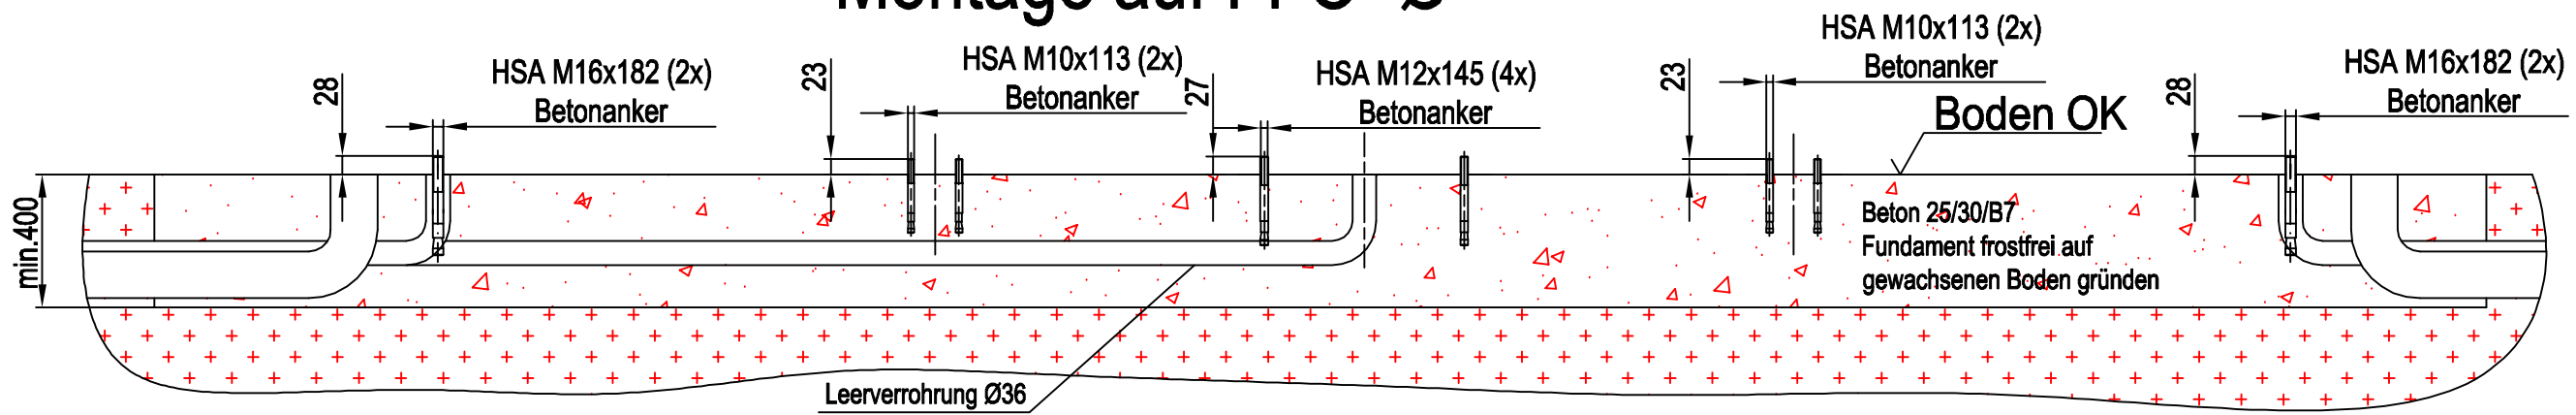

Maßblatt Modell Ecco 120 HD

1:20 Montage FFOK

Diese Zeichnung ist unser geistiges Eigentum. Ohne ausdrückliche Genehmigung darf sie nicht für die Projektierung oder Fertigung verwendet werden.

Montage auf FFO=Ø

Wedatronic AG - object security | Hauptsitz | Zürcherstrasse 13 | 7320 Sargans | Schweiz
 www.wedatronic.com | info@wedatronic.com | Tel +41 (0)58 666 08 88 | Fax +41 (0)58 666 08 89

Element	Anz.	Beschreibung	Material	Bemerkung
---	---	---	---	---
Gez.	21.12.2005	Name Tiefenb.	A3	PROJEKT Ecco 120 HD / BD
Änd.	---	---		
Pro. ver.	---	---		
Masstab	1:10	Fundamentangaben FFO-05 N:\05-Konstruktion\Konstruktion gemeinsam\DK-Typ\Ecco\Fundamente\Zeichnungen\FFO-05.dwg		
Zchn.Nr. FU5S-Z1A				