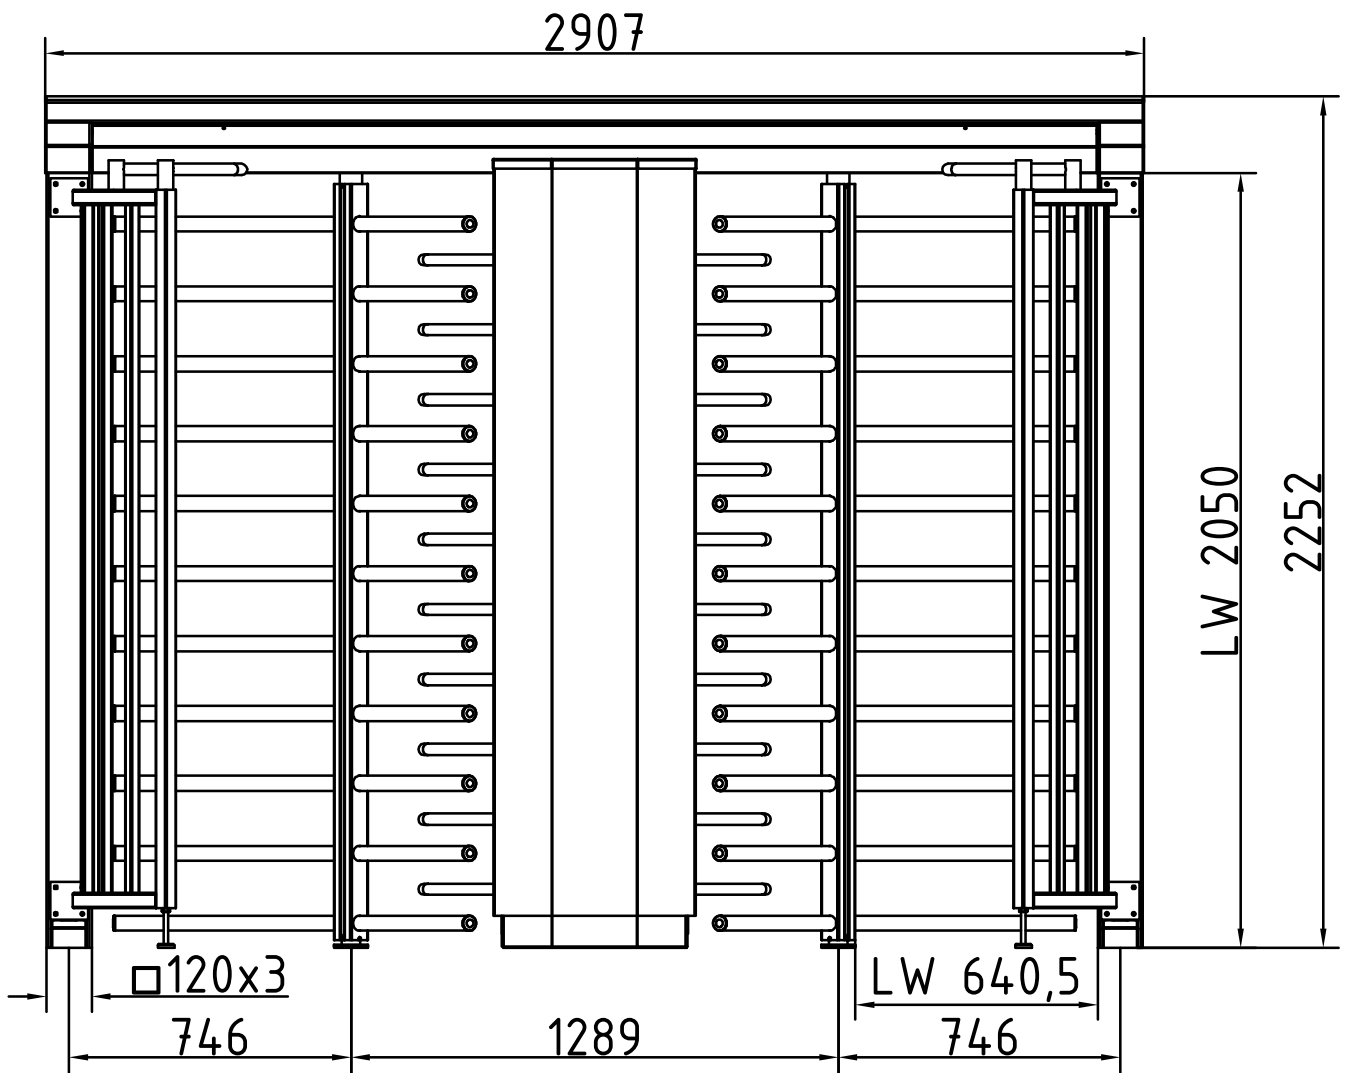

Maßblatt Modell Ecco 120 HD

1:20 Montage FFOK

Diese Zeichnung ist unser geistiges Eigentum. Ohne ausdrückliche Genehmigung darf sie nicht für die Projektierung oder Fertigung verwendet werden.

Montage auf FFO=Ø

Wedatronic AG - object security | Hauptsitz | Zürcherstrasse 13 | 7320 Sargans | Schweiz
 www.wedatronic.com | info@wedatronic.com | Tel +41 (0)58 666 08 88 | Fax +41 (0)58 666 08 89

Element	Anz.	Beschreibung	Material	Bemerkung
---	---	---	---	---
Gez.	21.12.2005	Name Tiefenb.	A3	PROJEKT Ecco 120 HD / BD
Änd.	---	---		
Pro. ver.	---	---		
Masstab	1:10	Fundamentangaben FFO-05 N:\05-Konstruktion\Konstruktion gemeinsam\DK-Typ\Ecco\Fundamente\Zeichnungen\FFO-05.dwg		
Zchn.Nr. FU5S-Z1A				