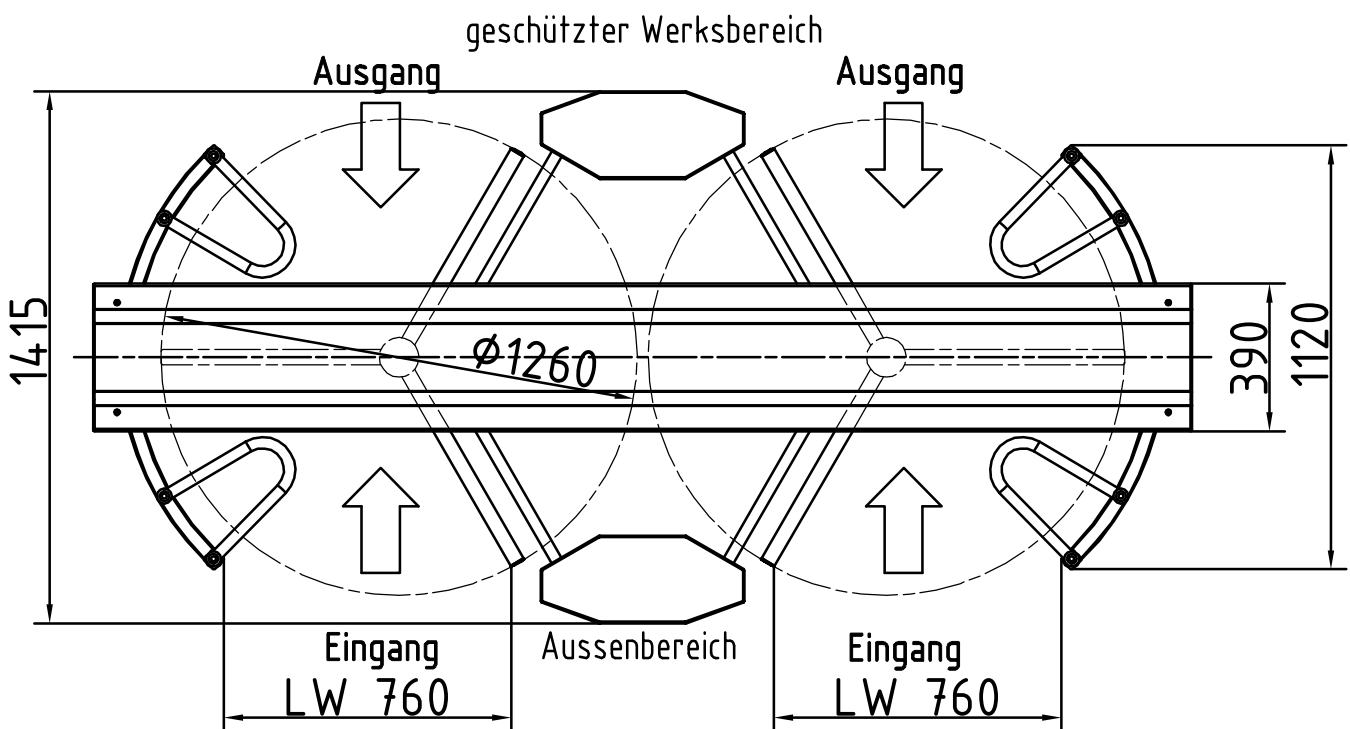

Maßblatt Modell Ecco 120 HD

1:20 Montage FFOK

Diese Zeichnung ist unser geistiges Eigentum. Ohne ausdrückliche Genehmigung darf sie nicht für die Projektierung oder Fertigung verwendet werden.

Montage auf FFO=Ø

Wedatronic AG - object security | Hauptsitz | Zürcherstrasse 13 | 7320 Sargans | Schweiz
 www.wedatronic.com | info@wedatronic.com | Tel +41 (0)58 666 08 88 | Fax +41 (0)58 666 08 89

Element	Anz.	Beschreibung	Material	Bemerkung
---	---	---	---	---
Gez.	21.12.2005	Name Tiefenb.	A3	PROJEKT Ecco 120 HD / BD
Änd.	---	---		
Pro. ver.	---	---		
Masstab	1:10	Fundamentangaben FFO-05 N:\05-Konstruktion\Konstruktion gemeinsam\DK-Typ\Ecco\Fundamente\Zeichnungen\FFO-05.dwg		
Zchn.Nr. FU5S-Z1A				