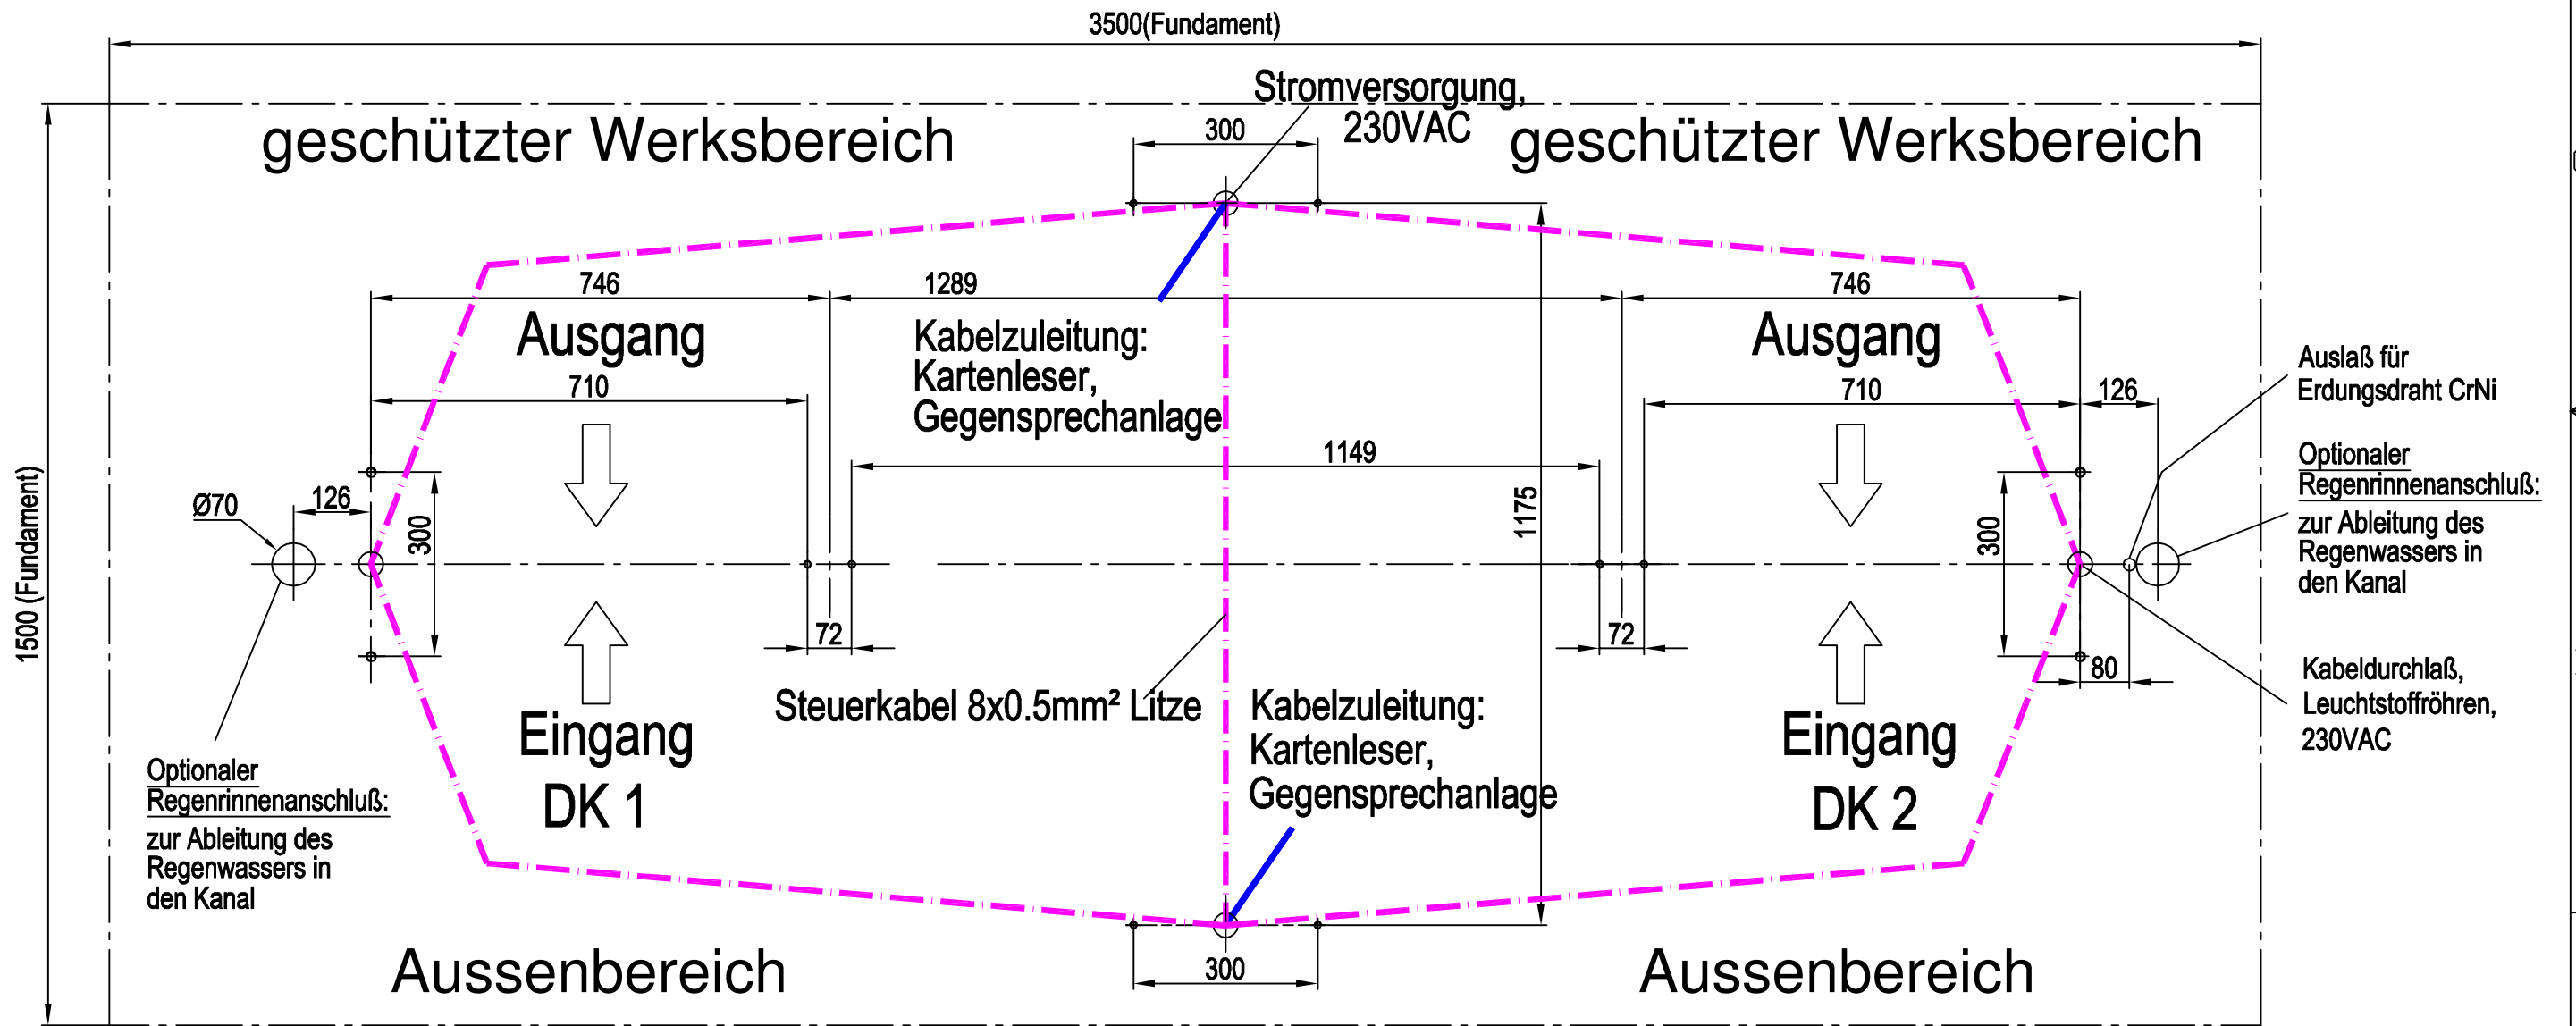

Maßblatt Modell Ecco 120 HD

1:20 Montage FFOK

Diese Zeichnung ist unser geistiges Eigentum. Ohne ausdrückliche Genehmigung darf sie nicht für die Projektierung oder Fertigung verwendet werden.

Montage auf FFO=Ø

Wedatronic AG - object security | Hauptsitz | Zürcherstrasse 13 | 7320 Sargans | Schweiz
 www.wedatronic.com | info@wedatronic.com | Tel +41 (0)58 666 08 88 | Fax +41 (0)58 666 08 89

Element	Anz.	Beschreibung	Material	Bemerkung
---	---	---	---	---
Gez.	21.12.2005	Name Tiefenb.	A3	PROJEKT Ecco 120 HD / BD
Änd.	---	---		
Pro. ver.	---	---		
Masstab	1:10	Fundamentangaben FFO-05 N:\05-Konstruktion\Konstruktion gemeinsam\DK-Typ\Ecco\Fundamente\Zeichnungen\FFO-05.dwg		
Zchn.Nr. FU5S-Z1A				

Blatt Nr.:
1/1

Diese Zeichnung ist unser geistiges Eigentum. Ohne ausdrückliche Genehmigung darf sie nicht für die Projektierung oder Fertigung verwendet werden.

Montage auf Fundamentkonsolen

Wedatronic AG - object security | Hauptsitz | Zürcherstrasse 13 | 7320 Sargans | Schweiz
 www.wedatronic.com | info@wedatronic.com | Tel +41 (0)58 666 08 88 | Fax +41 (0)58 666 08 89

Element	Anz.	Beschreibung	Material	Bemerkung
---	---	---	---	---
Gez.	04.11.2004	Tiefenb.	A3	PROJEKT Ecco 120 HD / BD
Änd.	06.04.2011	Novkinic		
Pro. ver.	---	---		
Masstab	1:10	Fundamentangaben FU-05 N:\05-Konstruktion\Konstruktion gemeinsam\DK-Typ\Ecco\Fundamente\Zeichnungen\FU-05.dwg		
Zchnng.Nr.	Fund-Z5F			