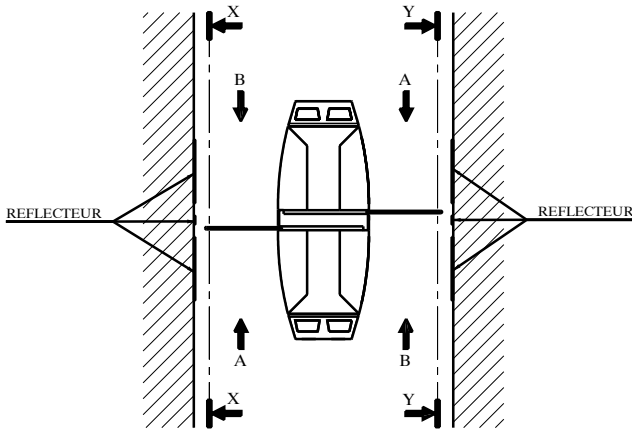

ALIMENTATION :

230 V MONO + TERRE EN 3G2.5²

SI PUPITRE DE COMMANDE PREVOIR 1 CABLE EN 12 PAIRES 0.6² TYPE TPV²

ATTENTION :

DANS TOUS LES CAS LES CABLES DEPASSERONT DE 3mètres LE NIVEAU DU SOL FINI

INDICE : AANWIJZING :	MODIFICATIONS : WIJZIGINGEN :	PAR : DOOR :	DATE : DATUM :
PNG 390 TWIN (STANDARD)			
DESIGNATION : BESTEMMING :			
CLIENT : KLANT :			

WEDATRONIC
OBJECT SECURITY

DESSINE : GETEKEND :	DATE : DATUM :	N° DOSSIER : N° DOSSIER :
CF	11/09/2003	----
VERIFIE : NAGEZIEN :	ECHELLE : SCHAAL :	PLAN N° : PLAN N° :
FM	1/20	CH5533