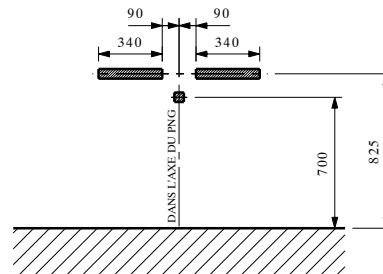

VUE SUIVANT X-X & Y-Y

ALIMENTATION :

230 V MONO + TERRE EN 3G2.5²

SI PUPITRE DE COMMANDE PREVOIR 1 CABLE EN 12 PAIRES 0.6² TYPE TPV²

ATTENTION :

DANS TOUS LES CAS LES CABLES DEPASSERONT DE 3mètres LE NIVEAU DU SOL FINI

INDICE : AANWIJZING :	MODIFICATIONS : WIJZIGINGEN :	PAR : DOOR :	DATE : DATUM :
PNG 390 TWIN (STANDARD)			
DESIGNATION : BESTEMMING :			
CLIENT : KLANT :			

WEDATRONIC
OBJECT SECURITY

DESSINE : GETEKEND :	DATE : DATUM :	N° DOSSIER : N° DOSSIER :
CF	11/09/2003	----
VERIFIE : NAGEZIEN :	ECHELLE : SCHAAL :	PLAN N° : PLAN N° :
FM	1/20	CH5533