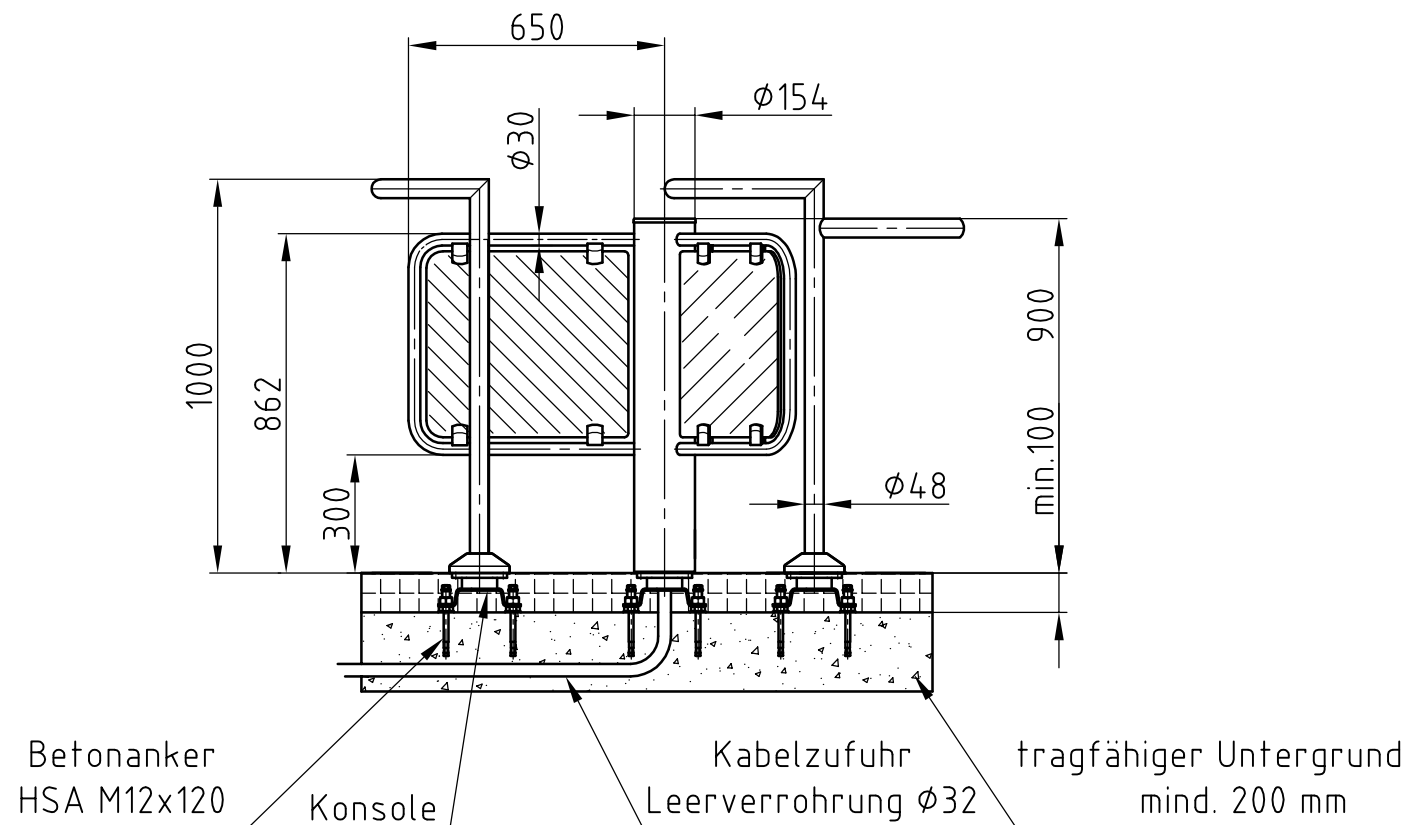

# Maßblatt Modell Gyro Baden

1:20

Flanschmontage FFOK

# Maßblatt Modell Gyro Baden Flanschmontage auf Konsolen

1:20

# Maßblatt Modell Gyro Baden

1:20

Klemmmontage

Betonanker  
HSA M12x120

Konsole

Kabelzufuhr  
Leerverrohrung  $\phi 32$

tragfähiger Untergrund  
mind. 200 mm