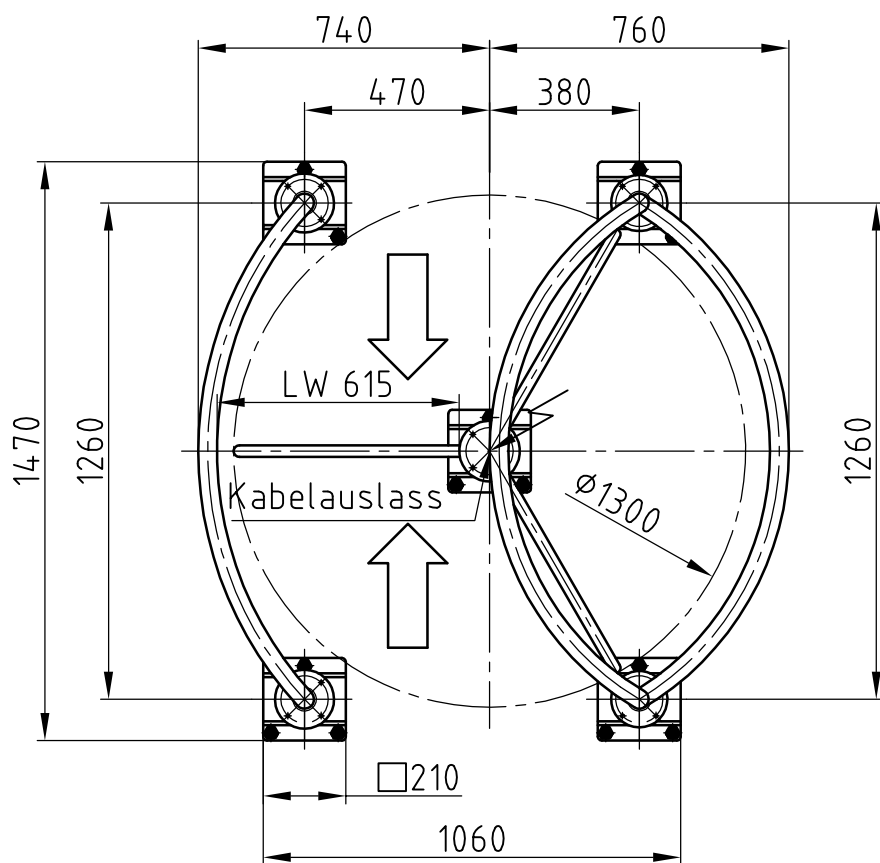

# Maßblatt Modell Gyro Baden

1:20

Flanschmontage FFOK

# Maßblatt Modell Gyro Baden Flanschmontage auf Konsolen

1:20

# Maßblatt Modell Gyro Baden

1:20

Klemmmontage

Betonanker  
HSA M12x120

Konsole

Kabelzufuhr  
Leerverrohrung  $\phi 32$

tragfähiger Untergrund  
mind. 200 mm