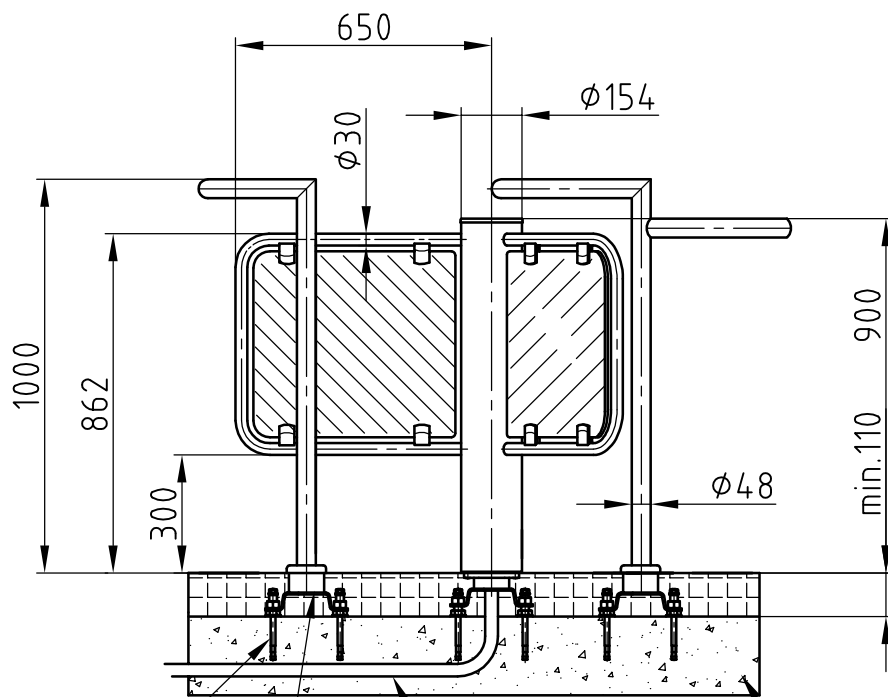

# Maßblatt Modell Gyro Baden

1:20

Flanschmontage FFOK

# Maßblatt Modell Gyro Baden Flanschmontage auf Konsolen

1:20

# Maßblatt Modell Gyro Baden

1:20

Klemmmontage

Betonanker  
HSA M12x120

Konsole

Kabelzufuhr  
Leerverrohrung  $\phi 32$

tragfähiger Untergrund  
mind. 200 mm