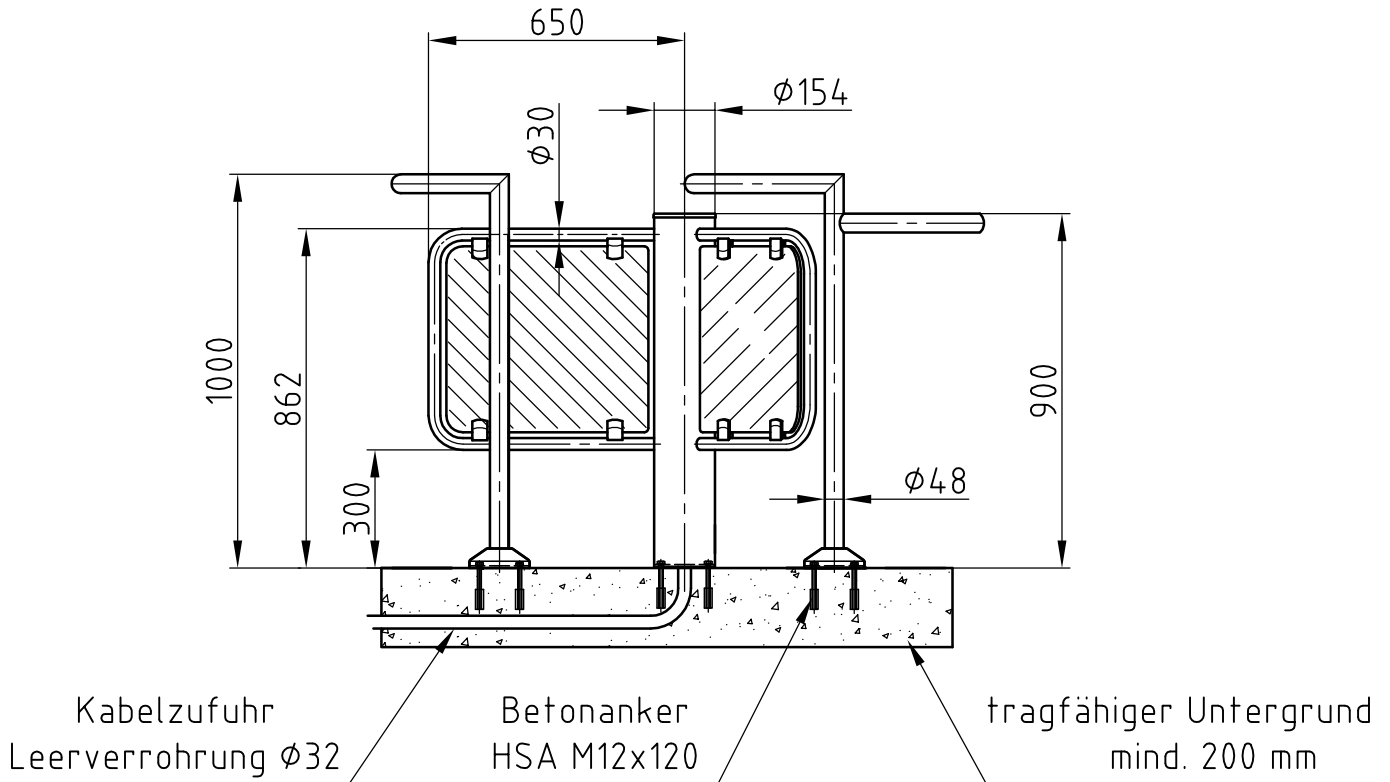

# Maßblatt Modell Gyro Baden

1:20

Flanschmontage FFOK

# Maßblatt Modell Gyro Baden Flanschmontage auf Konsolen

1:20

# Maßblatt Modell Gyro Baden

1:20

Klemmmontage

Betonanker  
HSA M12x120

Konsole

Kabelzufuhr  
Leerverrohrung  $\phi 32$

tragfähiger Untergrund  
mind. 200 mm