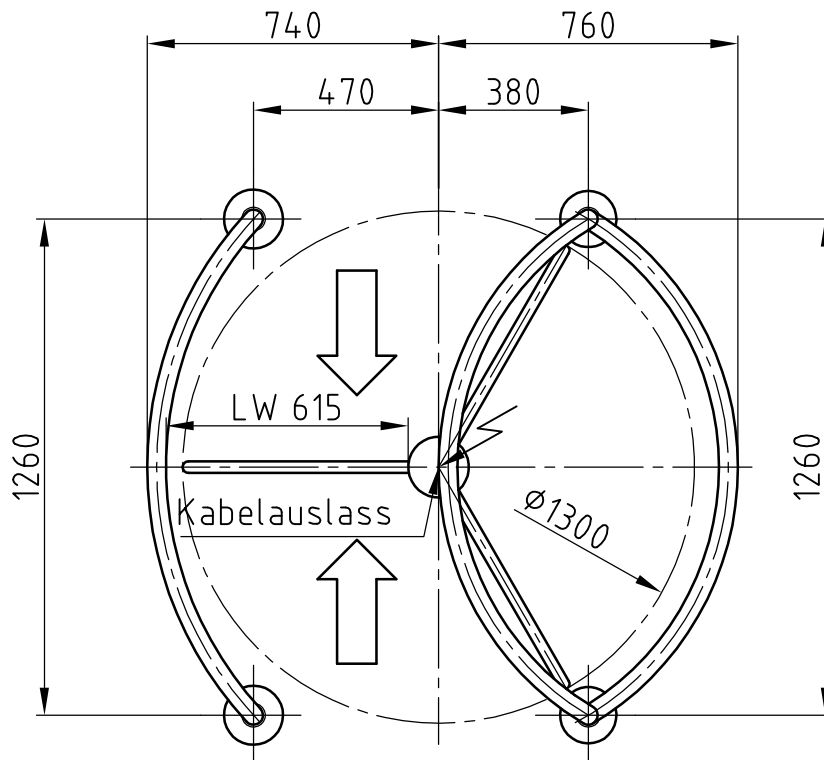

# Maßblatt Modell Gyro Baden

1:20

Flanschmontage FFOK

# Maßblatt Modell Gyro Baden Flanschmontage auf Konsolen

1:20

# Maßblatt Modell Gyro Baden

1:20

Klemmmontage

Betonanker  
HSA M12x120

Konsole

Kabelzufuhr  
Leerverrohrung  $\phi 32$

tragfähiger Untergrund  
mind. 200 mm