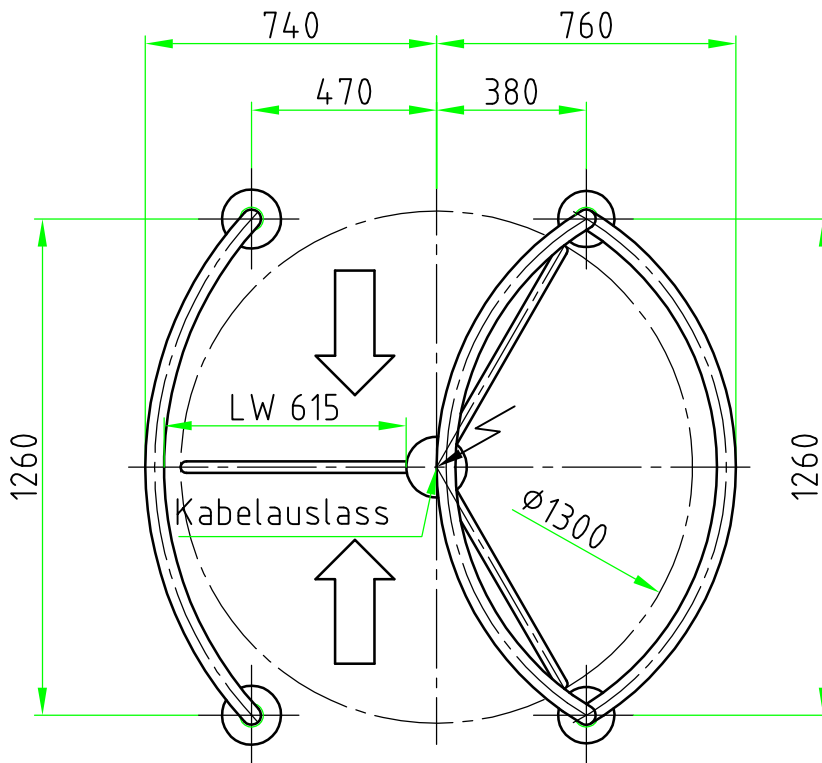

# Maßblatt Modell Gyro Holm

1:20

Flanschmontage FFOK

# Maßblatt Modell Gyro Holm

1:20

## Flanschmontage auf Konsolen

# Maßblatt Modell Gyro Holm

1:20

Klemmmontage