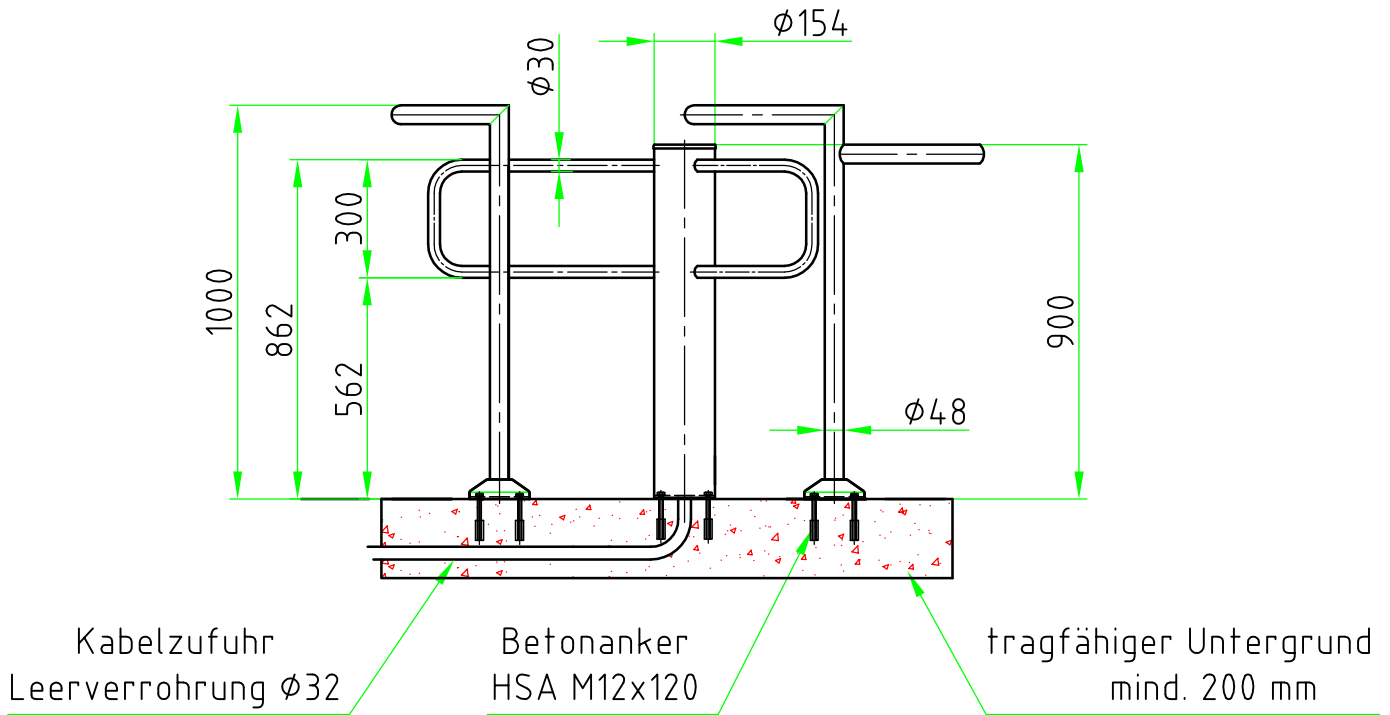

# Maßblatt Modell Gyro Holm

1:20

Flanschmontage FFOK

# Maßblatt Modell Gyro Holm

1:20

## Flanschmontage auf Konsolen

# Maßblatt Modell Gyro Holm

1:20

Klemmmontage