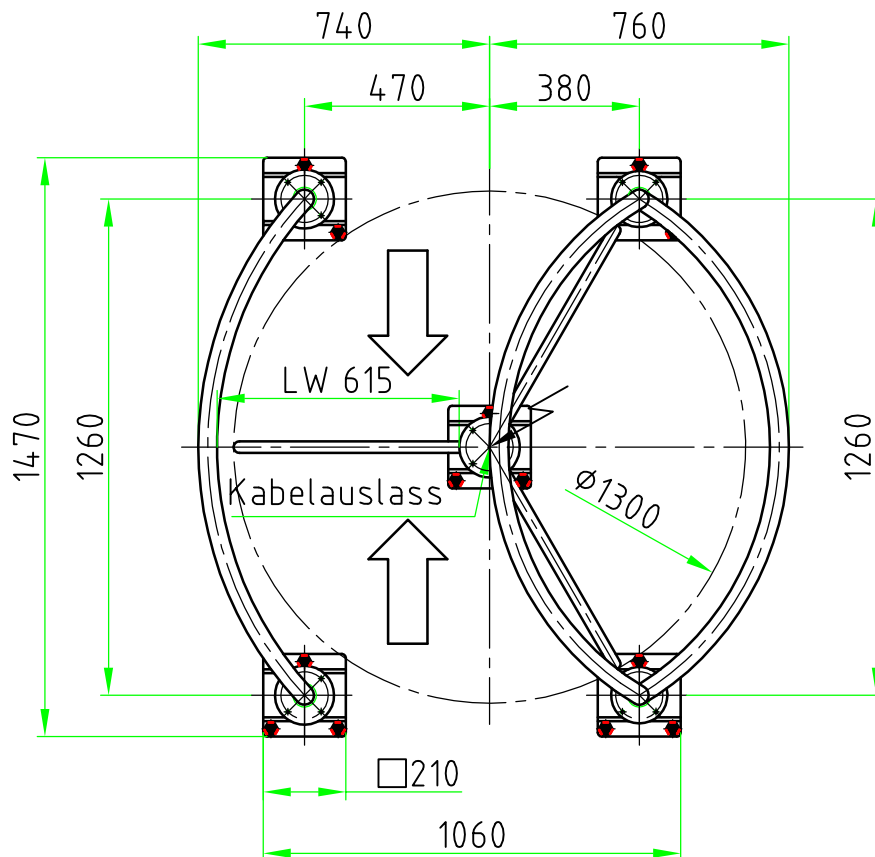

# Maßblatt Modell Gyro Holm

1:20

Flanschmontage FFOK

# Maßblatt Modell Gyro Holm

1:20

## Flanschmontage auf Konsolen

# Maßblatt Modell Gyro Holm

1:20

Klemmmontage