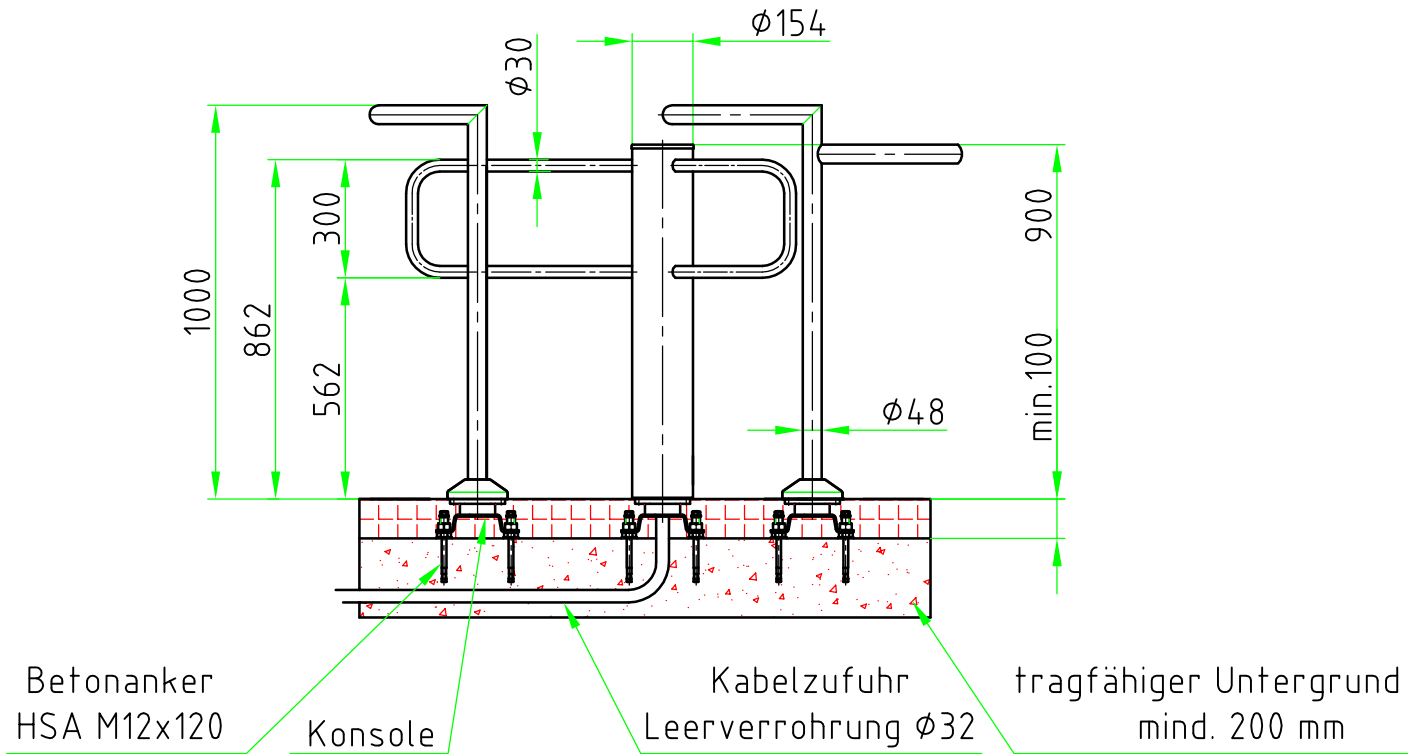

# Maßblatt Modell Gyro Holm

1:20

Flanschmontage FFOK

# Maßblatt Modell Gyro Holm

1:20

## Flanschmontage auf Konsolen

# Maßblatt Modell Gyro Holm

1:20

Klemmmontage