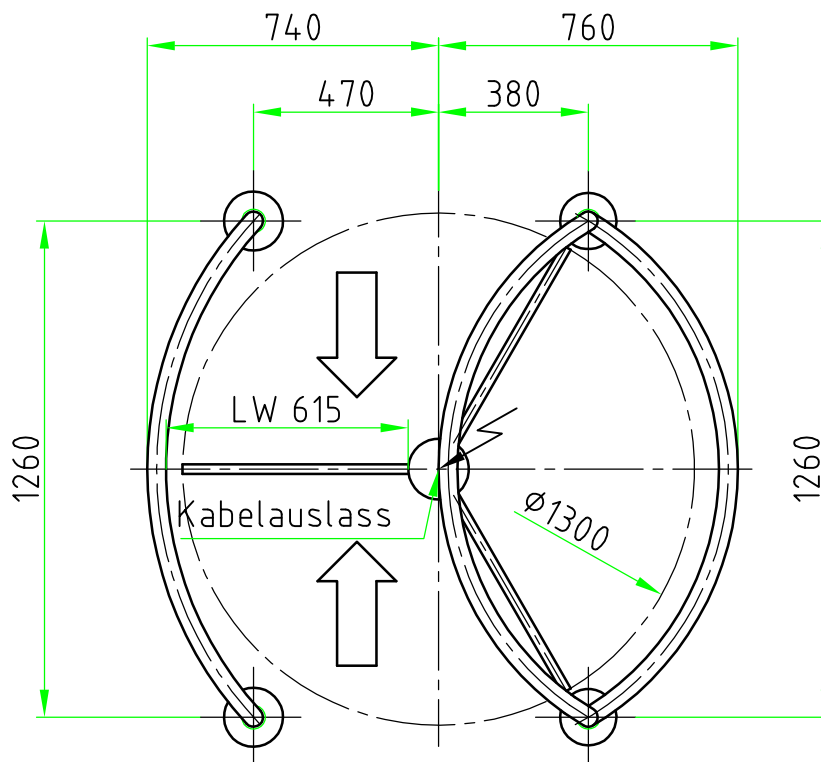

Maßblatt Modell Gyro Transpa 1000

1:20

Flanschmontage FFOK

Maßblatt Modell Gyro Transpa 1000

1:20

Flanschmontage auf Konsolen

Maßblatt Modell Gyro Transpa 1000

1:20

Klemmmontage