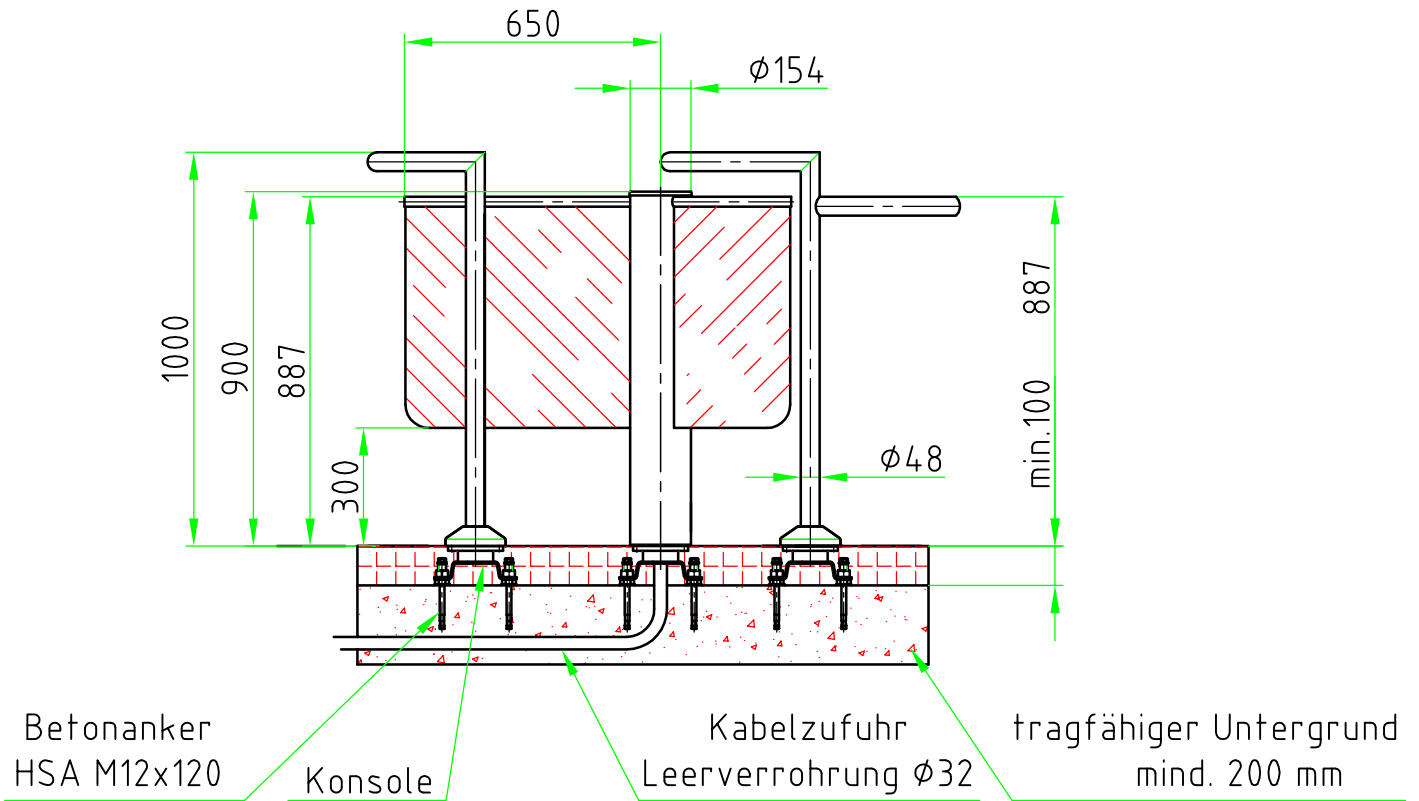

Maßblatt Modell Gyro Transpa 1000

1:20

Flanschmontage FFOK

Maßblatt Modell Gyro Transpa 1000

1:20

Flanschmontage auf Konsolen

Maßblatt Modell Gyro Transpa 1000

1:20

Klemmmontage