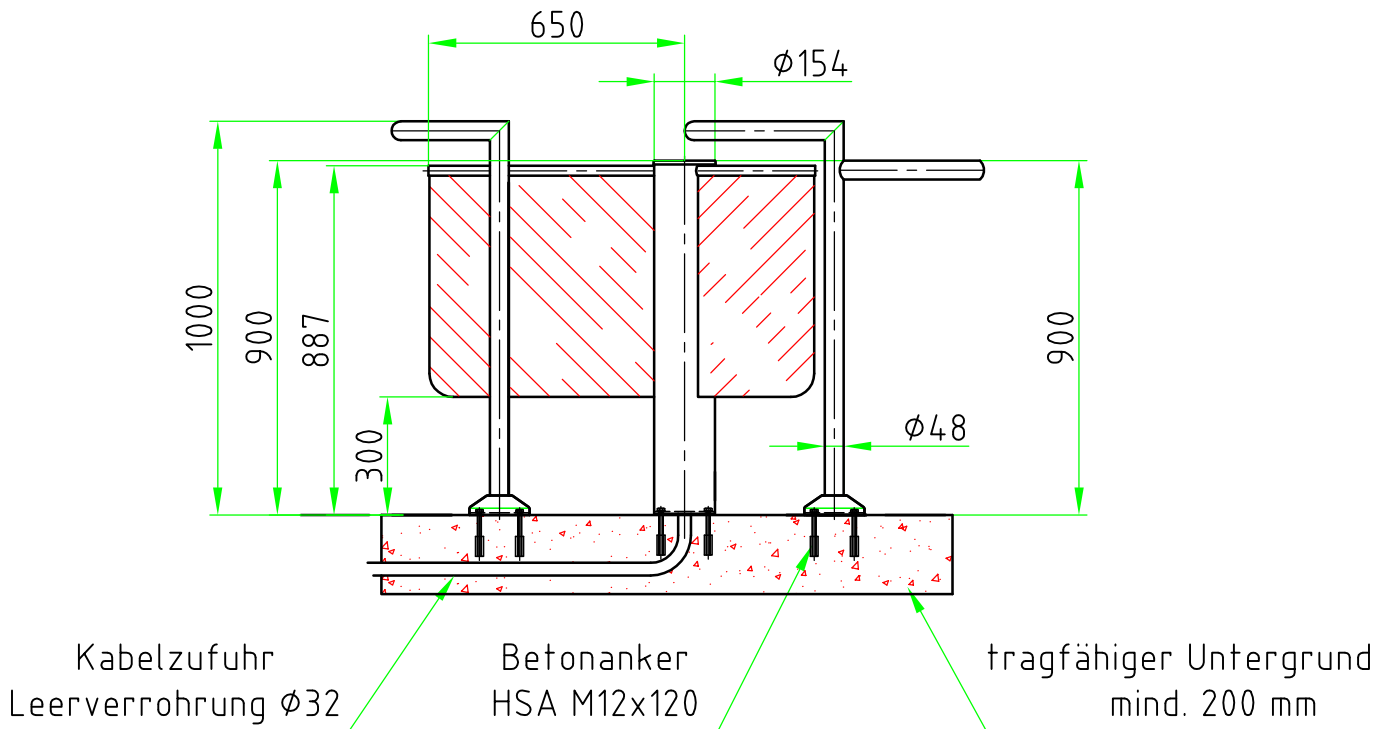

Maßblatt Modell Gyro Transpa 1000

1:20

Flanschmontage FFOK

Maßblatt Modell Gyro Transpa 1000

1:20

Flanschmontage auf Konsolen

Maßblatt Modell Gyro Transpa 1000

1:20

Klemmmontage