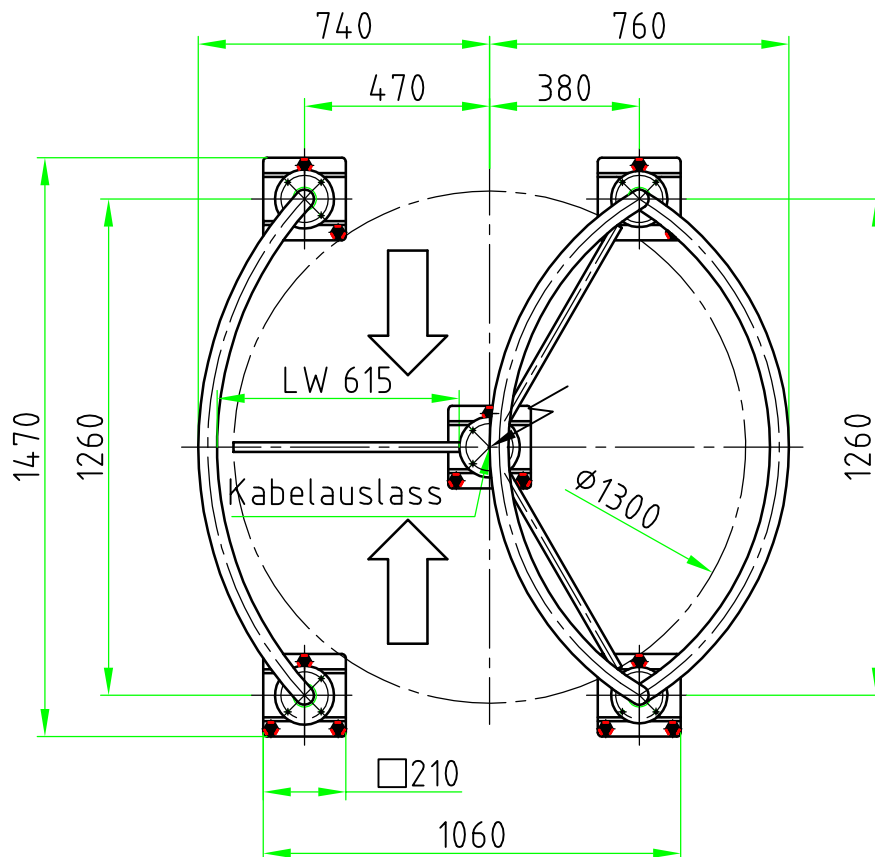

Maßblatt Modell Gyro Transpa 1000

1:20

Flanschmontage FFOK

Maßblatt Modell Gyro Transpa 1000

1:20

Flanschmontage auf Konsolen

Maßblatt Modell Gyro Transpa 1000

1:20

Klemmmontage