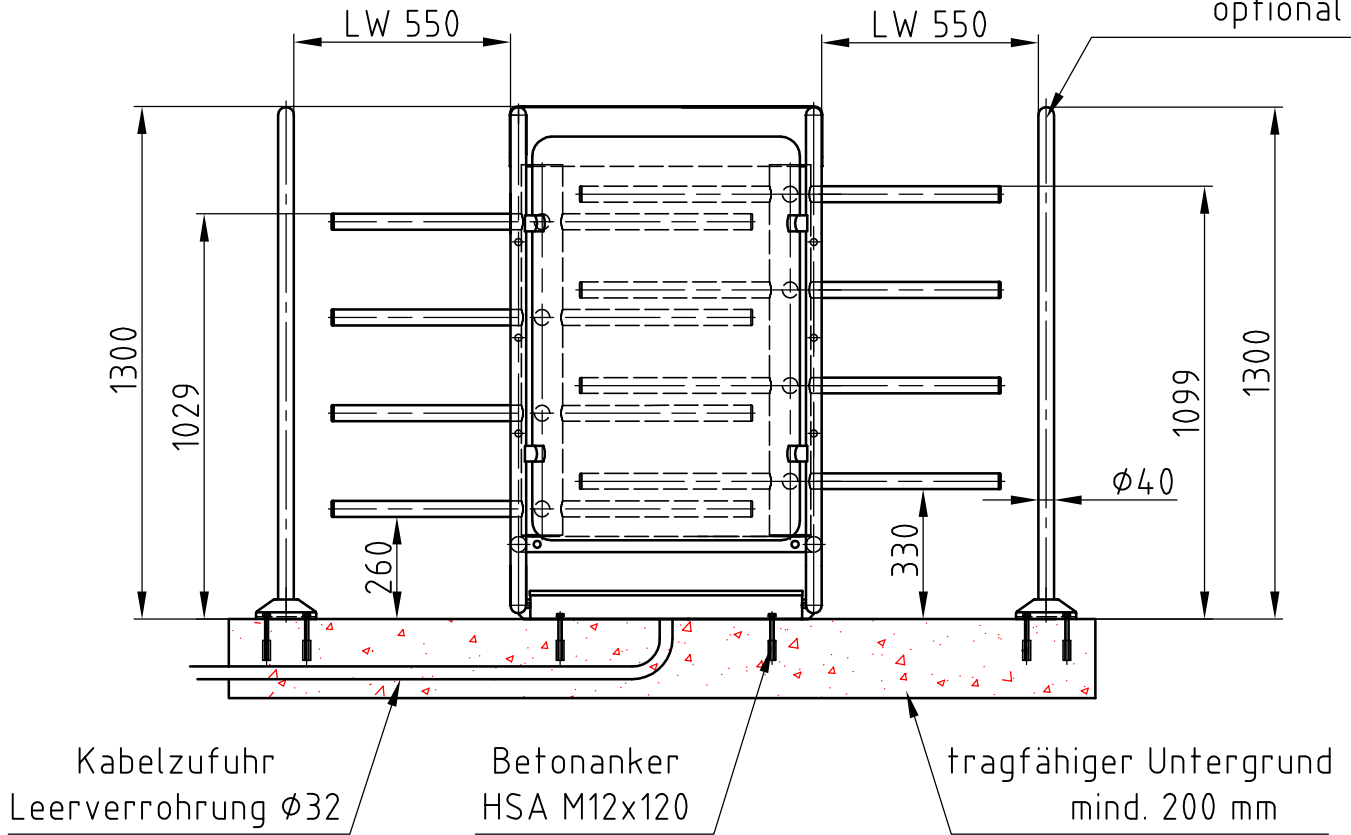

Maßblatt Modell Vario 1300 D

1:20 90° Rotor Flanschmontage FF0K

Art.Nr.: 2SVA13,
optional

Maßblatt Modell Vario 1300 D

1:20 180° Rotor Flanschmontage FFOK

Art.Nr.: 2SVA13,
optional