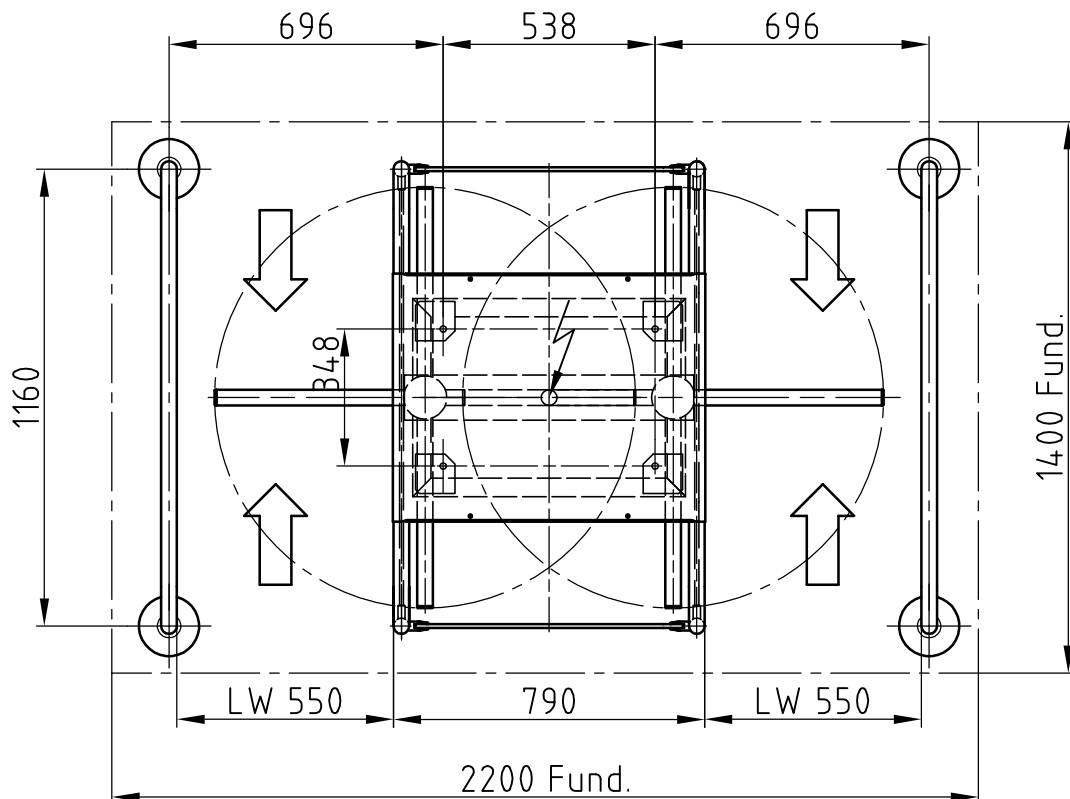

Maßblatt Modell Vario 1300 D

1:20 90° Rotor Flanschmontage FF0K

Art.Nr.: 2SVA13,
optional

Maßblatt Modell Vario 1300 D

1:20 180° Rotor Flanschmontage FFOK

Art.Nr.: 2SVA13,
optional